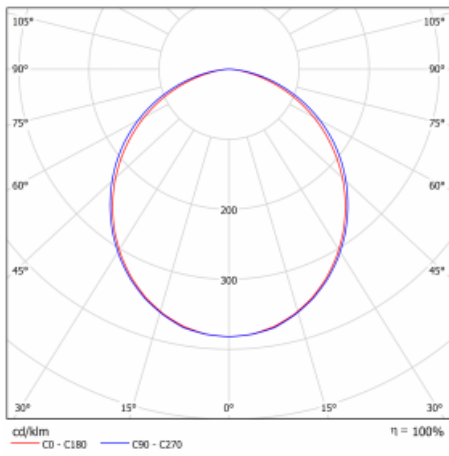

Technische Zeichnung

Leistungsaufnahme 99.2 W $\pm$ 10 %

Anschluss der Leuchte DALI dimmbar

Elektrische Spannung 220-240V

Frequenz 50/60Hz

⊕ CE IP 40

Kurve