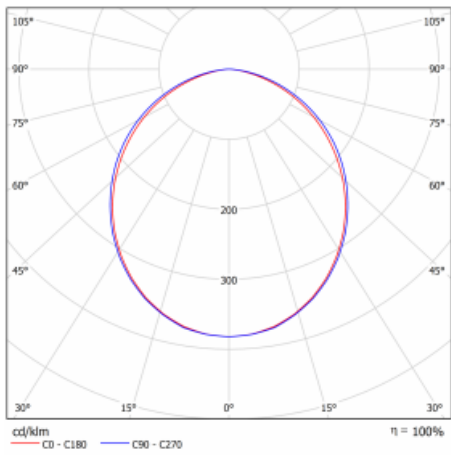

Typ der Montage	Einbauleuchten, Aufbauleuchten, Wandleuchten, Pendelleuchten, Schienenleuchten
Typ der Ausstrahlung	Direkte
Form der Leuchte	Linear
Farbe der Leuchte	Schwarz
Material	Aluminium
Lebensdauer	L90/B50 50 000 Stunden
Garantie	5 years
Beschreibung der Leuchte	Einbau-/Aufbau-/Wand-/Pendel-/Schienenleuchte
Abmessungen	4488 mm × 57 mm × 67 mm
Lichtquelle	LED MODUL
Art der Optik	Opaler Diffusor
Lichtstrom*	8850 lm
Farbtemperatur	4000 K Kalt weiss
Leuchtwirkungsgrad	149 lm/W
MacAdam Lichtquelle	2
Farbwiedergabeindex	80
UGR max. X=4H Y=8H, ρ=70,50,20	25.2
Leistungsaufnahme*	59.2 W
Anschluss der Leuchte	Weitere Möglichkeiten vom Dimmen
Elektrische Spannung	220-240V
Frequenz	50/60Hz

  IP 40

*±10 %

Technische Zeichnung

Kurve

Zum Herunterladen

Montageanleitung

Fotografie

Zubehör