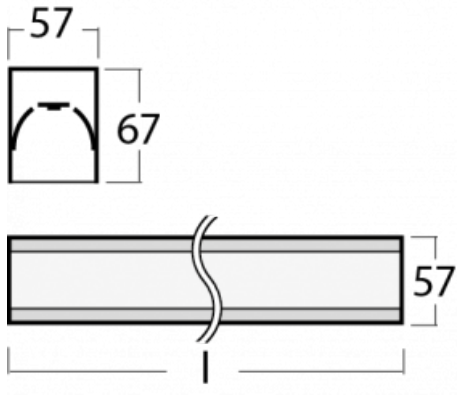

# Lina60-S

04S-200K-80GEM/830, W

**EPD®**

Sie werden das L-Click-System der Leuchte Lina60-S mit direkter Lichtverteilung zu schätzen wissen, das Ihnen effektiv Zeit und Geld spart. Wie das geht? Das Modul wird einfach in das Profil eingeklickt, so dass bei der Montage viel Arbeit eingespart wird. Diese Lösung verhindert auch die direkte Berührung der LED-Technik und verlängert deren Lebensdauer. Das Beleuchtungssystem Lina60-S lässt sich zu endlosen Linien und einer großen Formenvielfalt zusammensetzen. Neben der hohen Leistung hat die Leuchte auch einen günstigen Preis. Sie findet ihren Einsatz in kommerziellen, sozialen und öffentlichen Räumen.

Typ der Montage	Einbauleuchten, Aufbauleuchten, Wandleuchten, Pendelleuchten, Schienenleuchten
Typ der Ausstrahlung	Direkte
Form der Leuchte	Linear
Farbe der Leuchte	Weiss
Material	Aluminium
Lebensdauer	L90/B50 50 000 Stunden
Garantie	5 years
Beschreibung der Leuchte	Einbau-/Aufbau-/Wand-/Pendel-/Schienenleuchte
Abmessungen	4488 mm × 57 mm × 67 mm
Lichtquelle	LED MODUL
Art der Optik	Opaler Diffusor
Lichtstrom*	8430 lm
Farbtemperatur	3000 K Warm weiss
Leuchtwirkungsgrad	142 lm/W
MacAdam Lichtquelle	2
Farbwiedergabeindex	80
UGR max. X=4H Y=8H, ρ=70,50,20	25
Leistungsaufnahme*	59.2 W
Anschluss der Leuchte	ON/OFF 1 Stunde
Elektrische Spannung	220-240V
Frequenz	50/60Hz

## Technische Zeichnung

**04-20900, F**  
Satz für Einbau des  
Pendelprofils

**04-21303, W**  
angehängtes Profil mit 3-  
phasen Schiene;  
l=1122mm

**04-21307, W**  
angehängtes Profil mit 3-  
phasen Schiene;  
l=2242mm