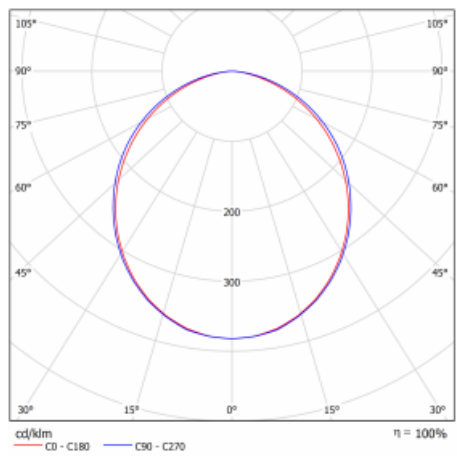

Typ der Montage	Einbauleuchten, Aufbauleuchten, Wandleuchten, Pendelleuchten, Schienenleuchten
Typ der Ausstrahlung	Direkte
Form der Leuchte	Linear
Farbe der Leuchte	Schwarz
Material	Aluminium
Lebensdauer	L90/B50 50 000 Stunden
Garantie	5 years
Beschreibung der Leuchte	Einbau-/Aufbau-/Wand-/Pendel-/Schienenleuchte
Abmessungen	4488 mm × 57 mm × 67 mm
Lichtquelle	LED MODUL
Art der Optik	Opaler Diffusor
Lichtstrom*	8850 lm
Farbtemperatur	4000 K Kalt weiss
Leuchtwirkungsgrad	149 lm/W
MacAdam Lichtquelle	2
Farbwiedergabeindex	80
UGR max. X=4H Y=8H, ρ=70,50,20	25.2
Leistungsaufnahme*	59.2 W
Anschluss der Leuchte	ON/OFF
Elektrische Spannung	220-240V
Frequenz	50/60Hz

  IP 40

*±10 %

Technische Zeichnung

Kurve

Zum Herunterladen

Montageanleitung

Fotografie

Zubehör