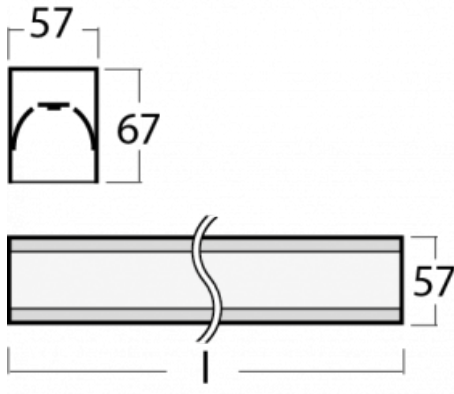

# Lina60-S

04S-200K-80GED/840, W

EPD®

Sie werden das L-Click-System der Leuchte Lina60-S mit direkter Lichtverteilung zu schätzen wissen, das Ihnen effektiv Zeit und Geld spart. Wie das geht? Das Modul wird einfach in das Profil eingeklickt, so dass bei der Montage viel Arbeit eingespart wird. Diese Lösung verhindert auch die direkte Berührung der LED-Technik und verlängert deren Lebensdauer. Das Beleuchtungssystem Lina60-S lässt sich zu endlosen Linien und einer großen Formenvielfalt zusammensetzen. Neben der hohen Leistung hat die Leuchte auch einen günstigen Preis. Sie findet ihren Einsatz in kommerziellen, sozialen und öffentlichen Räumen.

Typ der Montage	Einbauleuchten, Aufbauleuchten, Wandleuchten, Pendelleuchten, Schienenleuchten
Typ der Ausstrahlung	Direkte
Form der Leuchte	Linear
Farbe der Leuchte	Weiss
Material	Aluminium
Lebensdauer	L90/B50 50 000 Stunden
Garantie	60 Monate
Beschreibung der Leuchte	Einbau-/Aufbau-/Wand-/Pendel-/Schienenleuchte
Abmessungen	4488 mm × 57 mm × 67 mm
Gewicht	12.7 kg
Lichtquelle	LED MODUL
Art der Optik	Opaler Diffusor
Lichtstrom	8850 lm ± 10 %
Farbtemperatur	4000 K Kalt weiss
Leuchtwirkungsgrad	149 lm/W
MacAdam Lichtquelle	2
Farbwiedergabeindex	80
UGR max. X=4H Y=8H, ρ=70,50,20	25.2

## Technische Zeichnung

Leistungsaufnahme 59.2 W  $\pm$  10 %

Anschluss der Leuchte DALI dimmbar

Elektrische Spannung 220-240V

Frequenz 50/60Hz

⊕ CE IP 40