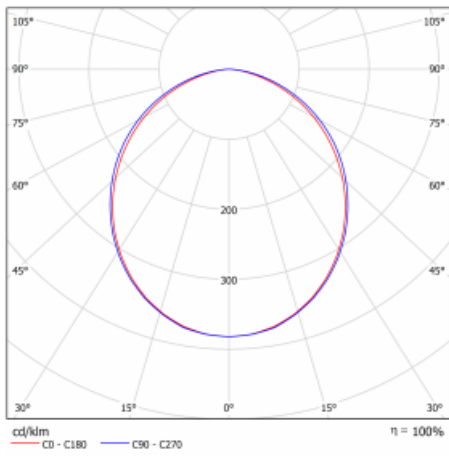

Leuchte

Lina60-S

04S-200K-80GED/830, W

EPD®

Sie werden das L-Click-System der Leuchte Lina60-S mit direkter Lichtverteilung zu schätzen wissen, das Ihnen effektiv Zeit und Geld spart. Wie das geht? Das Modul wird einfach in das Profil eingeklickt, so dass bei der Montage viel Arbeit eingespart wird. Diese Lösung verhindert auch die direkte Berührung der LED-Technik und verlängert deren Lebensdauer. Das Beleuchtungssystem Lina60-S lässt sich zu endlosen Linien und einer großen Formenvielfalt zusammensetzen. Neben der hohen Leistung hat die Leuchte auch einen günstigen Preis. Sie findet ihren Einsatz in kommerziellen, sozialen und öffentlichen Räumen.

Typ der Montage	Einbauleuchten, Aufbauleuchten, Wandleuchten, Pendelleuchten, Schienenleuchten
Typ der Ausstrahlung	Direkte
Form der Leuchte	Linear
Farbe der Leuchte	Weiss
Material	Aluminium
Lebensdauer	L90/B50 50 000 Stunden
Garantie	60 Monate
Beschreibung der Leuchte	Einbau-/Aufbau-/Wand-/Pendel-/Schienenleuchte
Abmessungen	4488 mm × 57 mm × 67 mm
Gewicht	12.6 kg
Lichtquelle	LED MODUL
Art der Optik	Opaler Diffusor
Lichtstrom	8430 lm ± 10 %
Farbtemperatur	3000 K Warm weiss
Leuchtwirkungsgrad	142 lm/W
MacAdam Lichtquelle	2
Farbwiedergabeindex	80
UGR max. X=4H Y=8H, ρ=70,50,20	25

Technische Zeichnung

Kurve

Leistungsaufnahme 59.2 W \pm 10 %

Anschluss der Leuchte DALI dimmbar

Elektrische Spannung 220-240V

Frequenz 50/60Hz

⊕ CE IP 40

Zum Herunterladen