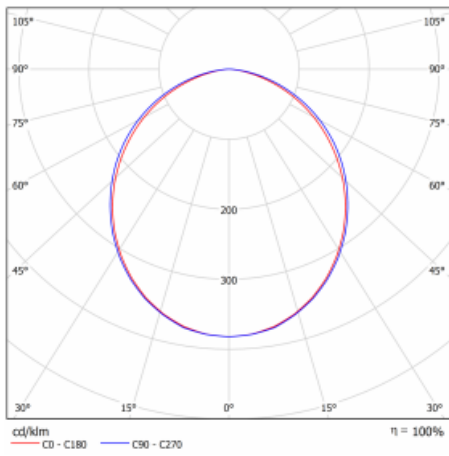

Typ der Montage	Einbauleuchten, Aufbauleuchten, Wandleuchten, Pendelleuchten, Schienenleuchten
Typ der Ausstrahlung	Direkte
Form der Leuchte	Linear
Farbe der Leuchte	Weiss
Material	Aluminium
Lebensdauer	L90/B50 50 000 Stunden
Garantie	5 years
Beschreibung der Leuchte	Einbau-/Aufbau-/Wand-/Pendel-/Schienenleuchte
Abmessungen	3366 mm × 57 mm × 67 mm
Gewicht	8.4 kg
Lichtquelle	LED MODUL
Art der Optik	Opaler Diffusor
Lichtstrom*	9350 lm
Farbtemperatur	3000 K Warm weiss
Leuchtwirkungsgrad	126 lm/W
MacAdam Lichtquelle	2
Farbwiedergabeindex	80
UGR max. X=4H Y=8H, ρ=70,50,20	26.4

Technische Zeichnung

Leistungsaufnahme* 74.4 W

Anschluss der Leuchte Weitere Möglichkeiten vom Dimmen

Elektrische Spannung 220-240V

Frequenz 50/60Hz

⊕ CE IP 40

*±10 %

Kurve