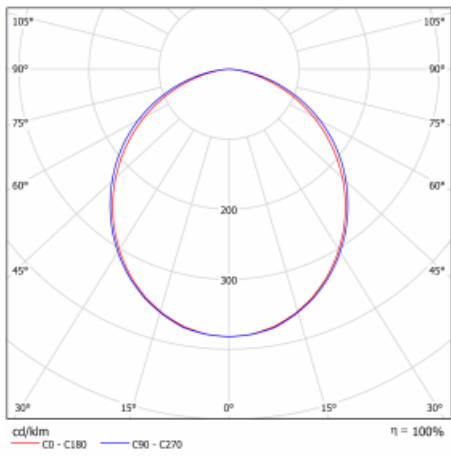

Leuchte

Lina60-S

04S-200K-60GGM3/840, W

EPD®

Sie werden das L-Click-System der Leuchte Lina60-S mit direkter Lichtverteilung zu schätzen wissen, das Ihnen effektiv Zeit und Geld spart. Wie das geht? Das Modul wird einfach in das Profil eingeklickt, so dass bei der Montage viel Arbeit eingespart wird. Diese Lösung verhindert auch die direkte Berührung der LED-Technik und verlängert deren Lebensdauer. Das Beleuchtungssystem Lina60-S lässt sich zu endlosen Linien und einer großen Formenvielfalt zusammensetzen. Neben der hohen Leistung hat die Leuchte auch einen günstigen Preis. Sie findet ihren Einsatz in kommerziellen, sozialen und öffentlichen Räumen.

Typ der Montage	Einbauleuchten, Aufbauleuchten, Wandleuchten, Pendelleuchten, Schienenleuchten
Typ der Ausstrahlung	Direkte
Form der Leuchte	Linear
Farbe der Leuchte	Weiss
Material	Aluminium
Lebensdauer	L90/B50 50 000 Stunden
Garantie	60 Monate
Beschreibung der Leuchte	Einbau-/Aufbau-/Wand-/Pendel-/Schienenleuchte
Abmessungen	3366 mm × 57 mm × 67 mm
Lichtquelle	LED MODUL
Art der Optik	Opaler Diffusor
Lichtstrom	9820 lm ± 10 %
Farbtemperatur	4000 K Kalt weiss
Leuchtwirkungsgrad	132 lm/W
MacAdam Lichtquelle	2
Farbwiedergabeindex	80
UGR max. X=4H Y=8H, ρ=70,50,20	26.6
Leistungsaufnahme	74.4 W ± 10 %
Anschluss der Leuchte	EVG und Notlicht 3 Stunden
Elektrische Spannung	220-240V
Frequenz	50/60Hz

  IP 40

Technische Zeichnung

Kurve

Zum Herunterladen

Montageanleitung

Fotografie

Zubehör

00-00300, N
Seilaufhängung
2000mm