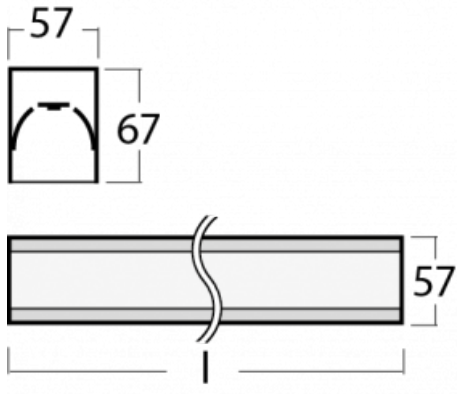

Leuchte

Lina60-S

04S-200K-60GGM3/840, W

EPD®

Sie werden das L-Click-System der Leuchte Lina60-S mit direkter Lichtverteilung zu schätzen wissen, das Ihnen effektiv Zeit und Geld spart. Wie das geht? Das Modul wird einfach in das Profil eingeklickt, so dass bei der Montage viel Arbeit eingespart wird. Diese Lösung verhindert auch die direkte Berührung der LED-Technik und verlängert deren Lebensdauer. Das Beleuchtungssystem Lina60-S lässt sich zu endlosen Linien und einer großen Formenvielfalt zusammensetzen. Neben der hohen Leistung hat die Leuchte auch einen günstigen Preis. Sie findet ihren Einsatz in kommerziellen, sozialen und öffentlichen Räumen.

Typ der Montage	Einbauleuchten, Aufbauleuchten, Wandleuchten, Pendelleuchten, Schienenleuchten
Typ der Ausstrahlung	Direkte
Form der Leuchte	Linear
Farbe der Leuchte	Weiss
Material	Aluminium
Lebensdauer	L90/B50 50 000 Stunden
Garantie	60 Monate
Beschreibung der Leuchte	Einbau-/Aufbau-/Wand-/Pendel-/Schienenleuchte
Abmessungen	3366 mm × 57 mm × 67 mm
Lichtquelle	LED MODUL
Art der Optik	Opaler Diffusor
Lichtstrom	9820 lm ± 10 %
Farbtemperatur	4000 K Kalt weiss
Leuchtwirkungsgrad	132 lm/W
MacAdam Lichtquelle	2
Farbwiedergabeindex	80
UGR max. X=4H Y=8H, ρ=70,50,20	26.6
Leistungsaufnahme	74.4 W ± 10 %
Anschluss der Leuchte	EVG und Notlicht 3 Stunden
Elektrische Spannung	220-240V
Frequenz	50/60Hz

  IP 40

Technische Zeichnung

Kurve

Zum Herunterladen

Montageanleitung

Fotografie

Zubehör

00-00300, N
Seilaufhängung
2000mm

04-20900, F
Satz für Einbau des
Pendelprofils

04-21303, W
angehängtes Profil mit 3-
phasen Schiene;
l=1122mm

04-21307, W
angehängtes Profil mit 3-
phasen Schiene;
l=2242mm