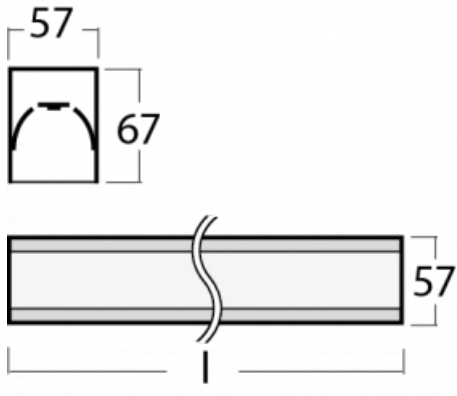

Leuchte

Lina60-S

04S-200K-60GGM/830, S

EPD®

Sie werden das L-Click-System der Leuchte Lina60-S mit direkter Lichtverteilung zu schätzen wissen, das Ihnen effektiv Zeit und Geld spart. Wie das geht? Das Modul wird einfach in das Profil eingeklickt, so dass bei der Montage viel Arbeit eingespart wird. Diese Lösung verhindert auch die direkte Berührung der LED-Technik und verlängert deren Lebensdauer. Das Beleuchtungssystem Lina60-S lässt sich zu endlosen Linien und einer großen Formenvielfalt zusammensetzen. Neben der hohen Leistung hat die Leuchte auch einen günstigen Preis. Sie findet ihren Einsatz in kommerziellen, sozialen und öffentlichen Räumen.

Typ der Montage	Einbauleuchten, Aufbauleuchten, Wandleuchten, Pendelleuchten, Schienenleuchten
Typ der Ausstrahlung	Direkte
Form der Leuchte	Linear
Farbe der Leuchte	Silber
Material	Aluminium
Lebensdauer	L90/B50 50 000 Stunden
Garantie	5 years
Beschreibung der Leuchte	Einbau-/Aufbau-/Wand-/Pendel-/Schienenleuchte
Abmessungen	3366 mm × 57 mm × 67 mm
Lichtquelle	LED MODUL
Art der Optik	Opaler Diffusor
Lichtstrom*	9350 lm
Farbtemperatur	3000 K Warm weiss
Leuchtwirkungsgrad	126 lm/W
MacAdam Lichtquelle	2
Farbwiedergabeindex	80
UGR max. X=4H Y=8H, ρ=70,50,20	26,4
Leistungsaufnahme*	74.4 W
Anschluss der Leuchte	ON/OFF 1 Stunde
Elektrische Spannung	220-240V
Frequenz	50/60Hz

 **CE** IP 40

*±10 %

Technische Zeichnung

Kurve

Zum Herunterladen

Montageanleitung

Fotografie

Zubehör

04-20900, F
Satz für Einbau des
Pendelprofils

04-21303, S
angehängtes Profil mit 3-
phasen Schiene;
l=1122mm

04-21307, S
angehängtes Profil mit 3-
phasen Schiene;
l=2242mm