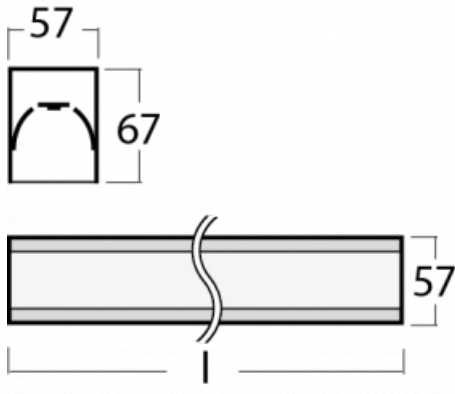

Leuchte

Lina60-S

04S-200K-60GGE/840, B

EPD®

Sie werden das L-Click-System der Leuchte Lina60-S mit direkter Lichtverteilung zu schätzen wissen, das Ihnen effektiv Zeit und Geld spart. Wie das geht? Das Modul wird einfach in das Profil eingeklickt, so dass bei der Montage viel Arbeit eingespart wird. Diese Lösung verhindert auch die direkte Berührung der LED-Technik und verlängert deren Lebensdauer. Das Beleuchtungssystem Lina60-S lässt sich zu endlosen Linien und einer großen Formenvielfalt zusammensetzen. Neben der hohen Leistung hat die Leuchte auch einen günstigen Preis. Sie findet ihren Einsatz in kommerziellen, sozialen und öffentlichen Räumen.

Typ der Montage	Einbauleuchten, Aufbauleuchten, Wandleuchten, Pendelleuchten, Schienenleuchten
Typ der Ausstrahlung	Direkte
Form der Leuchte	Linear
Farbe der Leuchte	Schwarz
Material	Aluminium
Lebensdauer	L90/B50 50 000 Stunden
Garantie	5 years
Beschreibung der Leuchte	Einbau-/Aufbau-/Wand-/Pendel-/Schienenleuchte
Abmessungen	3366 mm × 57 mm × 67 mm
Gewicht	8.1 kg
Lichtquelle	LED MODUL
Art der Optik	Opaler Diffusor
Lichtstrom*	9820 lm
Farbtemperatur	4000 K Kalt weiss
Leuchtwirkungsgrad	132 lm/W
MacAdam Lichtquelle	2
Farbwiedergabeindex	80
UGR max. X=4H Y=8H, ρ=70,50,20	26.6

Technische Zeichnung

Leistungsaufnahme* 74.4 W

Anschluss der Leuchte ON/OFF

Elektrische Spannung 220-240V

Frequenz 50/60Hz

⊕ CE IP 40

*±10 %

Kurve

04-21303, B
angehängtes Profil mit 3-
phasen Schiene;
l=1122mm

04-21307, B
angehängtes Profil mit 3-
phasen Schiene;
l=2242mm