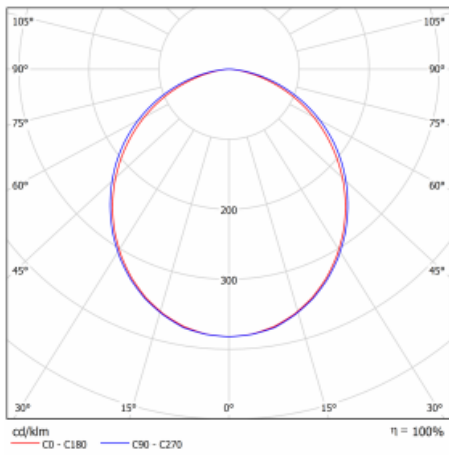

Technische Zeichnung

Leistungsaufnahme* 74.4 W

Anschluss der Leuchte ON/OFF

Elektrische Spannung 220-240V

Frequenz 50/60Hz

⊕ CE IP 40

*±10 %

Kurve