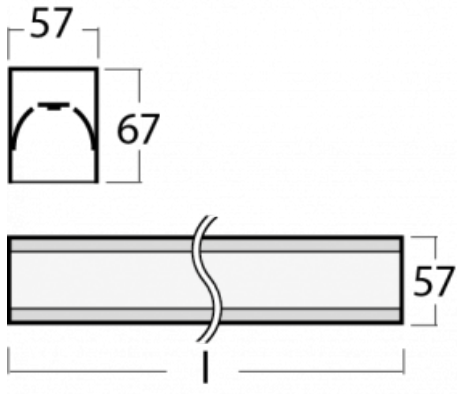

Leuchte

Lina60-S

04S-200K-60GETD/840, S

EPD®

Sie werden das L-Click-System der Leuchte Lina60-S mit direkter Lichtverteilung zu schätzen wissen, das Ihnen effektiv Zeit und Geld spart. Wie das geht? Das Modul wird einfach in das Profil eingeklickt, so dass bei der Montage viel Arbeit eingespart wird. Diese Lösung verhindert auch die direkte Berührung der LED-Technik und verlängert deren Lebensdauer. Das Beleuchtungssystem Lina60-S lässt sich zu endlosen Linien und einer großen Formenvielfalt zusammensetzen. Neben der hohen Leistung hat die Leuchte auch einen günstigen Preis. Sie findet ihren Einsatz in kommerziellen, sozialen und öffentlichen Räumen.

Typ der Montage	Einbauleuchten, Aufbauleuchten, Wandleuchten, Pendelleuchten, Schienenleuchten
Typ der Ausstrahlung	Direkte
Form der Leuchte	Linear
Farbe der Leuchte	Silber
Material	Aluminium
Lebensdauer	L90/B50 50 000 Stunden
Garantie	60 Monate
Beschreibung der Leuchte	Einbau-/Aufbau-/Wand-/Pendel-/Schienenleuchte
Abmessungen	3366 mm × 57 mm × 67 mm
Lichtquelle	LED MODUL
Art der Optik	Opaler Diffusor
Lichtstrom	6410 lm ± 10 %
Farbtemperatur	4000 K Kalt weiss
Leuchtwirkungsgrad	144 lm/W
MacAdam Lichtquelle	2
Farbwiedergabeindex	80
UGR max. X=4H Y=8H, ρ=70,50,20	25.1
Leistungsaufnahme	44.4 W ± 10 %
Anschluss der Leuchte	Dimmbar DALI oder Taster
Elektrische Spannung	220-240V
Frequenz	50/60Hz

  IP 40

Technische Zeichnung

Kurve

Zum Herunterladen

Montageanleitung

Fotografie

Zubehör

00-00300, N
 Seilabhängung
 2000mm

00-00301, N
 Seilabhängung
 4000mm

00-00302, N
 Seilabhängung
 6000mm

00-00354, K
 Kabel 5x0,75 1000mm

00-00355, K
 Kabel 5x0,75 2000mm

00-00356, K
 Kabel 5x0,75 4000mm

00-00357, K
 Kabel 5x0,75 6000mm

00-00363, K
 Kabel 5x1,5 2000mm