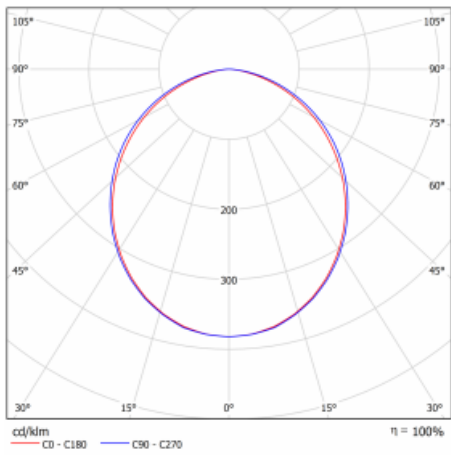

Leuchte

Lina60-S

04S-200K-60GETD/840, S

EPD®

Sie werden das L-Click-System der Leuchte Lina60-S mit direkter Lichtverteilung zu schätzen wissen, das Ihnen effektiv Zeit und Geld spart. Wie das geht? Das Modul wird einfach in das Profil eingeklickt, so dass bei der Montage viel Arbeit eingespart wird. Diese Lösung verhindert auch die direkte Berührung der LED-Technik und verlängert deren Lebensdauer. Das Beleuchtungssystem Lina60-S lässt sich zu endlosen Linien und einer großen Formenvielfalt zusammensetzen. Neben der hohen Leistung hat die Leuchte auch einen günstigen Preis. Sie findet ihren Einsatz in kommerziellen, sozialen und öffentlichen Räumen.

Typ der Montage	Einbauleuchten, Aufbauleuchten, Wandleuchten, Pendelleuchten, Schienenleuchten
Typ der Ausstrahlung	Direkte
Form der Leuchte	Linear
Farbe der Leuchte	Silber
Material	Aluminium
Lebensdauer	L90/B50 50 000 Stunden
Garantie	60 Monate
Beschreibung der Leuchte	Einbau-/Aufbau-/Wand-/Pendel-/Schienenleuchte
Abmessungen	3366 mm × 57 mm × 67 mm
Lichtquelle	LED MODUL
Art der Optik	Opaler Diffusor
Lichtstrom	6410 lm ± 10 %
Farbtemperatur	4000 K Kalt weiss
Leuchtwirkungsgrad	144 lm/W
MacAdam Lichtquelle	2
Farbwiedergabeindex	80
UGR max. X=4H Y=8H, ρ=70,50,20	25.1
Leistungsaufnahme	44.4 W ± 10 %
Anschluss der Leuchte	Dimmbar DALI oder Taster
Elektrische Spannung	220-240V
Frequenz	50/60Hz

  IP 40

Technische Zeichnung

Kurve

Zum Herunterladen

Montageanleitung

Fotografie

Zubehör

00-00300, N
 Seilabhängung
 2000mm