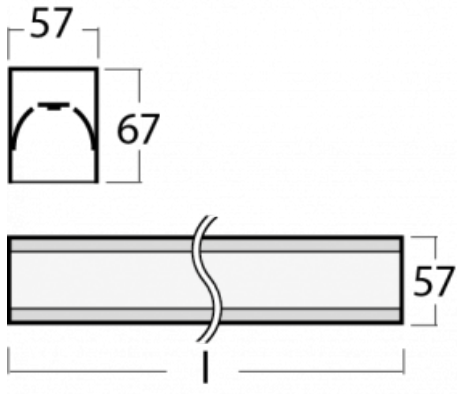

Leuchte

Lina60-S

04S-200K-60GETD/830, S

EPD®

Sie werden das L-Click-System der Leuchte Lina60-S mit direkter Lichtverteilung zu schätzen wissen, das Ihnen effektiv Zeit und Geld spart. Wie das geht? Das Modul wird einfach in das Profil eingeklickt, so dass bei der Montage viel Arbeit eingespart wird. Diese Lösung verhindert auch die direkte Berührung der LED-Technik und verlängert deren Lebensdauer. Das Beleuchtungssystem Lina60-S lässt sich zu endlosen Linien und einer großen Formenvielfalt zusammensetzen. Neben der hohen Leistung hat die Leuchte auch einen günstigen Preis. Sie findet ihren Einsatz in kommerziellen, sozialen und öffentlichen Räumen.

Typ der Montage	Einbauleuchten, Aufbauleuchten, Wandleuchten, Pendelleuchten, Schienenleuchten
Typ der Ausstrahlung	Direkte
Form der Leuchte	Linear
Farbe der Leuchte	Silber
Material	Aluminium
Lebensdauer	L90/B50 50 000 Stunden
Garantie	60 Monate
Beschreibung der Leuchte	Einbau-/Aufbau-/Wand-/Pendel-/Schienenleuchte
Abmessungen	3366 mm × 57 mm × 67 mm
Lichtquelle	LED MODUL
Art der Optik	Opaler Diffusor
Lichtstrom	6100 lm ± 10 %
Farbtemperatur	3000 K Warm weiss
Leuchtwirkungsgrad	137 lm/W
MacAdam Lichtquelle	2
Farbwiedergabeindex	80
UGR max. X=4H Y=8H, ρ=70,50,20	24.9
Leistungsaufnahme	44.4 W ± 10 %
Anschluss der Leuchte	Dimmbar DALI oder Taster
Elektrische Spannung	220-240V
Frequenz	50/60Hz

  IP 40

Technische Zeichnung

Kurve

Zum Herunterladen

Montageanleitung

Fotografie

Zubehör

00-00300, N
 Seilauflänge
 2000mm

00-00301, N
 Seilauflänge
 4000mm

00-00302, N
 Seilauflänge
 6000mm

00-00354, K
 Kabel 5x0,75 1000mm

00-00355, K
 Kabel 5x0,75 2000mm

00-00356, K
 Kabel 5x0,75 4000mm

00-00357, K
 Kabel 5x0,75 6000mm

00-00363, K
 Kabel 5x1,5 2000mm