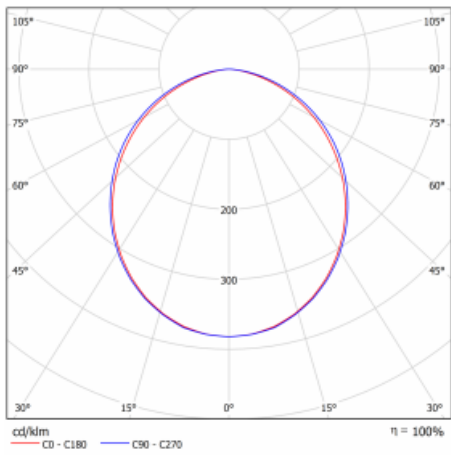

Leuchte

Lina60-S

04S-200K-60GETD/830, S

EPD®

Sie werden das L-Click-System der Leuchte Lina60-S mit direkter Lichtverteilung zu schätzen wissen, das Ihnen effektiv Zeit und Geld spart. Wie das geht? Das Modul wird einfach in das Profil eingeklickt, so dass bei der Montage viel Arbeit eingespart wird. Diese Lösung verhindert auch die direkte Berührung der LED-Technik und verlängert deren Lebensdauer. Das Beleuchtungssystem Lina60-S lässt sich zu endlosen Linien und einer großen Formenvielfalt zusammensetzen. Neben der hohen Leistung hat die Leuchte auch einen günstigen Preis. Sie findet ihren Einsatz in kommerziellen, sozialen und öffentlichen Räumen.

Typ der Montage	Einbauleuchten, Aufbauleuchten, Wandleuchten, Pendelleuchten, Schienenleuchten
Typ der Ausstrahlung	Direkte
Form der Leuchte	Linear
Farbe der Leuchte	Silber
Material	Aluminium
Lebensdauer	L90/B50 50 000 Stunden
Garantie	60 Monate
Beschreibung der Leuchte	Einbau-/Aufbau-/Wand-/Pendel-/Schienenleuchte
Abmessungen	3366 mm × 57 mm × 67 mm
Lichtquelle	LED MODUL
Art der Optik	Opaler Diffusor
Lichtstrom	6100 lm ± 10 %
Farbtemperatur	3000 K Warm weiss
Leuchtwirkungsgrad	137 lm/W
MacAdam Lichtquelle	2
Farbwiedergabeindex	80
UGR max. X=4H Y=8H, ρ=70,50,20	24.9
Leistungsaufnahme	44.4 W ± 10 %
Anschluss der Leuchte	Dimmbar DALI oder Taster
Elektrische Spannung	220-240V
Frequenz	50/60Hz

  IP 40

Technische Zeichnung

Kurve

Zum Herunterladen

Montageanleitung

Fotografie

Zubehör

00-00300, N
 Seilauflänge
 2000mm