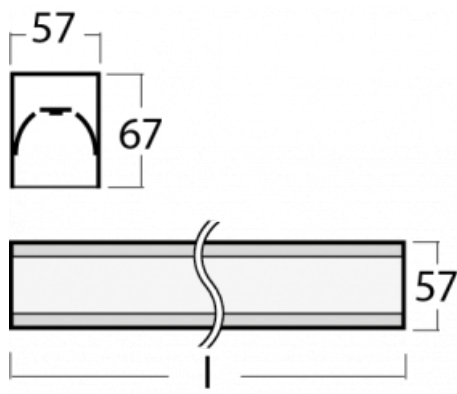

Leuchte

Lina60-S

04S-200K-60GEM3/830, W

EPD[®]

Sie werden das L-Click-System der Leuchte Lina60-S mit direkter Lichtverteilung zu schätzen wissen, das Ihnen effektiv Zeit und Geld spart. Wie das geht? Das Modul wird einfach in das Profil eingeklickt, so dass bei der Montage viel Arbeit eingespart wird. Diese Lösung verhindert auch die direkte Berührung der LED-Technik und verlängert deren Lebensdauer. Das Beleuchtungssystem Lina60-S lässt sich zu endlosen Linien und einer großen Formenvielfalt zusammensetzen. Neben der hohen Leistung hat die Leuchte auch einen günstigen Preis. Sie findet ihren Einsatz in kommerziellen, sozialen und öffentlichen Räumen.

Typ der Montage	Einbauleuchten, Aufbauleuchten, Wandleuchten, Pendelleuchten, Schienenleuchten
Typ der Ausstrahlung	Direkte
Form der Leuchte	Linear
Farbe der Leuchte	Weiss
Material	Aluminium
Lebensdauer	L90/B50 50 000 Stunden
Garantie	5 years
Beschreibung der Leuchte	Einbau-/Aufbau-/Wand-/Pendel-/Schienenleuchte
Abmessungen	3366 mm × 57 mm × 67 mm
Lichtquelle	LED MODUL
Art der Optik	Opaler Diffusor
Lichtstrom*	6100 lm
Farbtemperatur	3000 K Warm weiss
Leuchtwirkungsgrad	137 lm/W
MacAdam Lichtquelle	2
Farbwiedergabeindex	80
UGR max. X=4H Y=8H, ρ=70,50,20	24.9
Leistungsaufnahme*	44.4 W
Anschluss der Leuchte	ON/OFF 3 Stunde
Elektrische Spannung	220-240V
Frequenz	50/60Hz

 CE IP 40

*±10 %

Technische Zeichnung

Kurve

Zum Herunterladen

Montageanleitung

Fotografie

Zubehör

04-20900, F
 Satz für Einbau des
 Pendelprofils

04-21303, W
 angehängtes Profil mit 3-
 phasen Schiene;
 l=1122mm

04-21307, W
 angehängtes Profil mit 3-
 phasen Schiene;
 l=2242mm