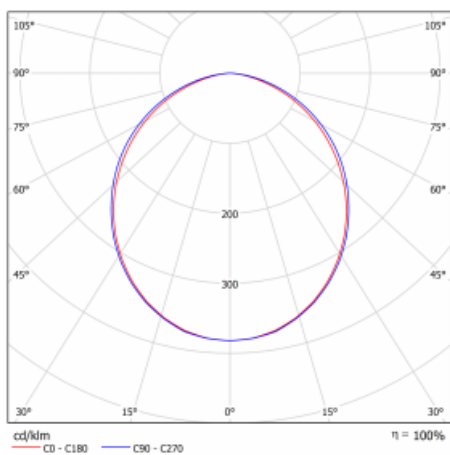

Typ der Montage	Einbauleuchten, Aufbauleuchten, Wandleuchten, Pendelleuchten, Schienenleuchten
Typ der Ausstrahlung	Direkte
Form der Leuchte	Linear
Farbe der Leuchte	Weiss
Material	Aluminium
Lebensdauer	L90/B50 50 000 Stunden
Garantie	5 years
Beschreibung der Leuchte	Einbau-/Aufbau-/Wand-/Pendel-/Schienenleuchte
Abmessungen	3366 mm × 57 mm × 67 mm
Lichtquelle	LED MODUL
Art der Optik	Opaler Diffusor
Lichtstrom*	6100 lm
Farbtemperatur	3000 K Warm weiss
Leuchtwirkungsgrad	137 lm/W
MacAdam Lichtquelle	2
Farbwiedergabeindex	80
UGR max. X=4H Y=8H, ρ=70,50,20	24.9
Leistungsaufnahme*	44.4 W
Anschluss der Leuchte	ON/OFF 3 Stunde
Elektrische Spannung	220-240V
Frequenz	50/60Hz

 CE IP 40

*±10 %

Technische Zeichnung

Kurve

Zum Herunterladen

Montageanleitung

Fotografie

Zubehör