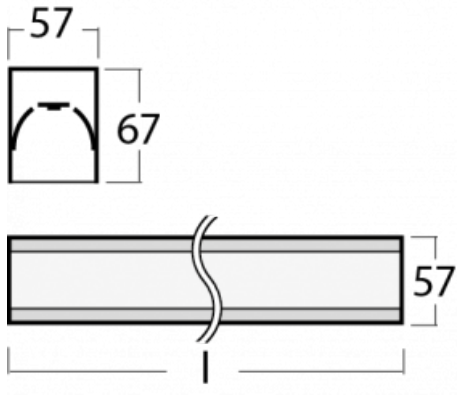

Leuchte

Lina60-S

04S-200K-60GEM3/830, S

EPD®

Sie werden das L-Click-System der Leuchte Lina60-S mit direkter Lichtverteilung zu schätzen wissen, das Ihnen effektiv Zeit und Geld spart. Wie das geht? Das Modul wird einfach in das Profil eingeklickt, so dass bei der Montage viel Arbeit eingespart wird. Diese Lösung verhindert auch die direkte Berührung der LED-Technik und verlängert deren Lebensdauer. Das Beleuchtungssystem Lina60-S lässt sich zu endlosen Linien und einer großen Formenvielfalt zusammensetzen. Neben der hohen Leistung hat die Leuchte auch einen günstigen Preis. Sie findet ihren Einsatz in kommerziellen, sozialen und öffentlichen Räumen.

Typ der Montage	Einbauleuchten, Aufbauleuchten, Wandleuchten, Pendelleuchten, Schienenleuchten
Typ der Ausstrahlung	Direkte
Form der Leuchte	Linear
Farbe der Leuchte	Silber
Material	Aluminium
Lebensdauer	L90/B50 50 000 Stunden
Garantie	60 Monate
Beschreibung der Leuchte	Einbau-/Aufbau-/Wand-/Pendel-/Schienenleuchte
Abmessungen	3366 mm × 57 mm × 67 mm
Lichtquelle	LED MODUL
Art der Optik	Opaler Diffusor
Lichtstrom	6100 lm ± 10 %
Farbtemperatur	3000 K Warm weiss
Leuchtwirkungsgrad	137 lm/W
MacAdam Lichtquelle	2
Farbwiedergabeindex	80
UGR max. X=4H Y=8H, ρ=70,50,20	24.9
Leistungsaufnahme	44.4 W ± 10 %
Anschluss der Leuchte	EVG und Notlicht 3 Stunden
Elektrische Spannung	220-240V
Frequenz	50/60Hz

  IP 40

Technische Zeichnung

Kurve

Zum Herunterladen

Montageanleitung

Fotografie

Zubehör

00-00300, N
Seilaufhängung
2000mm

04-20900, F
Satz für Einbau des
Pendelprofils

04-21303, S
angehängtes Profil mit 3-
phasen Schiene;
l=1122mm

04-21307, S
angehängtes Profil mit 3-
phasen Schiene;
l=2242mm