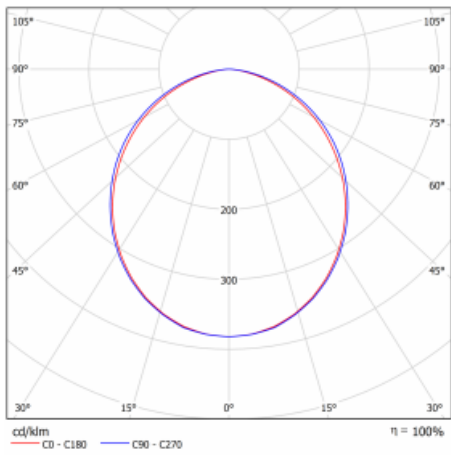

Technische Zeichnung

Kurve