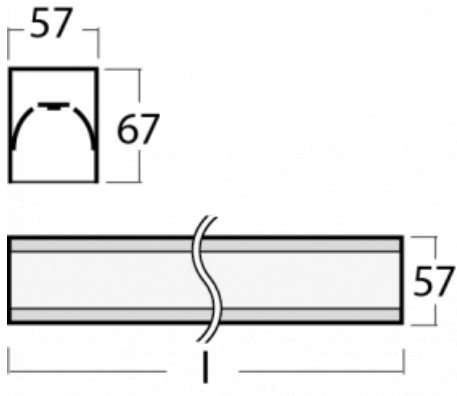

Leuchte

Lina60-S

04S-200K-60GEM3/830, B

EPD®

Sie werden das L-Click-System der Leuchte Lina60-S mit direkter Lichtverteilung zu schätzen wissen, das Ihnen effektiv Zeit und Geld spart. Wie das geht? Das Modul wird einfach in das Profil eingeklickt, so dass bei der Montage viel Arbeit eingespart wird. Diese Lösung verhindert auch die direkte Berührung der LED-Technik und verlängert deren Lebensdauer. Das Beleuchtungssystem Lina60-S lässt sich zu endlosen Linien und einer großen Formenvielfalt zusammensetzen. Neben der hohen Leistung hat die Leuchte auch einen günstigen Preis. Sie findet ihren Einsatz in kommerziellen, sozialen und öffentlichen Räumen.

Typ der Montage	Einbauleuchten, Aufbauleuchten, Wandleuchten, Pendelleuchten, Schienenleuchten
Typ der Ausstrahlung	Direkte
Form der Leuchte	Linear
Farbe der Leuchte	Schwarz
Material	Aluminium
Lebensdauer	L90/B50 50 000 Stunden
Garantie	60 Monate
Beschreibung der Leuchte	Einbau-/Aufbau-/Wand-/Pendel-/Schienenleuchte
Abmessungen	3366 mm × 57 mm × 67 mm
Lichtquelle	LED MODUL
Art der Optik	Opaler Diffusor
Lichtstrom	6100 lm ± 10 %
Farbtemperatur	3000 K Warm weiss
Leuchtwirkungsgrad	137 lm/W
MacAdam Lichtquelle	2
Farbwiedergabeindex	80
UGR max. X=4H Y=8H, ρ=70,50,20	24.9
Leistungsaufnahme	44.4 W ± 10 %
Anschluss der Leuchte	EVG und Notlicht 3 Stunden
Elektrische Spannung	220-240V
Frequenz	50/60Hz

  IP 40

Technische Zeichnung

Kurve

Zum Herunterladen

Montageanleitung

Fotografie

Zubehör

00-00300, N
Seilaufhängung
2000mm

04-20900, F
Satz für Einbau des
Pendelprofils

04-21303, B
angehängtes Profil mit 3-
phasen Schiene;
l=1122mm

04-21307, B
angehängtes Profil mit 3-
phasen Schiene;
l=2242mm