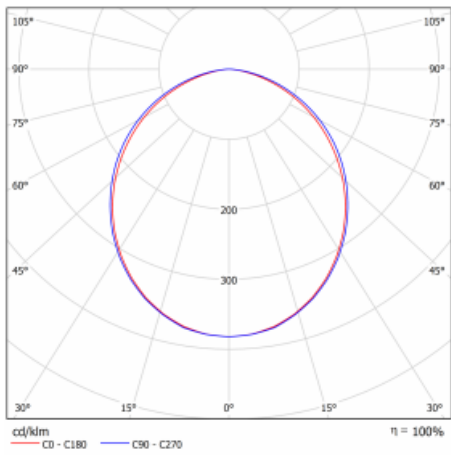

Leuchte

Lina60-S

04S-200K-60GEM3/830, B

EPD®

Sie werden das L-Click-System der Leuchte Lina60-S mit direkter Lichtverteilung zu schätzen wissen, das Ihnen effektiv Zeit und Geld spart. Wie das geht? Das Modul wird einfach in das Profil eingeklickt, so dass bei der Montage viel Arbeit eingespart wird. Diese Lösung verhindert auch die direkte Berührung der LED-Technik und verlängert deren Lebensdauer. Das Beleuchtungssystem Lina60-S lässt sich zu endlosen Linien und einer großen Formenvielfalt zusammensetzen. Neben der hohen Leistung hat die Leuchte auch einen günstigen Preis. Sie findet ihren Einsatz in kommerziellen, sozialen und öffentlichen Räumen.

Typ der Montage	Einbauleuchten, Aufbauleuchten, Wandleuchten, Pendelleuchten, Schienenleuchten
Typ der Ausstrahlung	Direkte
Form der Leuchte	Linear
Farbe der Leuchte	Schwarz
Material	Aluminium
Lebensdauer	L90/B50 50 000 Stunden
Garantie	60 Monate
Beschreibung der Leuchte	Einbau-/Aufbau-/Wand-/Pendel-/Schienenleuchte
Abmessungen	3366 mm × 57 mm × 67 mm
Lichtquelle	LED MODUL
Art der Optik	Opaler Diffusor
Lichtstrom	6100 lm ± 10 %
Farbtemperatur	3000 K Warm weiss
Leuchtwirkungsgrad	137 lm/W
MacAdam Lichtquelle	2
Farbwiedergabeindex	80
UGR max. X=4H Y=8H, ρ=70,50,20	24.9
Leistungsaufnahme	44.4 W ± 10 %
Anschluss der Leuchte	EVG und Notlicht 3 Stunden
Elektrische Spannung	220-240V
Frequenz	50/60Hz

  IP 40

Technische Zeichnung

Kurve

Zum Herunterladen

Montageanleitung

Fotografie

Zubehör

00-00300, N
Seilaufhängung
2000mm