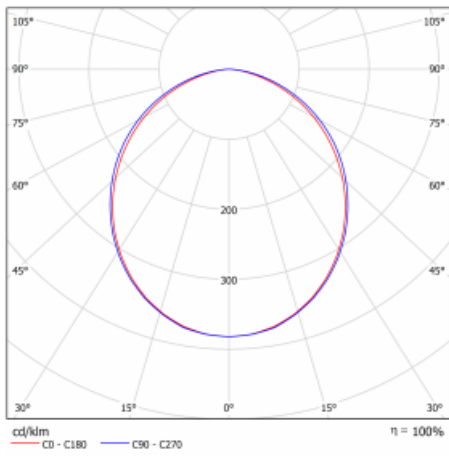

Leuchte

Lina60-S

04S-200K-60GEE/840, B

EPD®

Sie werden das L-Click-System der Leuchte Lina60-S mit direkter Lichtverteilung zu schätzen wissen, das Ihnen effektiv Zeit und Geld spart. Wie das geht? Das Modul wird einfach in das Profil eingeklickt, so dass bei der Montage viel Arbeit eingespart wird. Diese Lösung verhindert auch die direkte Berührung der LED-Technik und verlängert deren Lebensdauer. Das Beleuchtungssystem Lina60-S lässt sich zu endlosen Linien und einer großen Formenvielfalt zusammensetzen. Neben der hohen Leistung hat die Leuchte auch einen günstigen Preis. Sie findet ihren Einsatz in kommerziellen, sozialen und öffentlichen Räumen.

Typ der Montage	Einbauleuchten, Aufbauleuchten, Wandleuchten, Pendelleuchten, Schienenleuchten
Typ der Ausstrahlung	Direkte
Form der Leuchte	Linear
Farbe der Leuchte	Schwarz
Material	Aluminium
Lebensdauer	L90/B50 50 000 Stunden
Garantie	60 Monate
Beschreibung der Leuchte	Einbau-/Aufbau-/Wand-/Pendel-/Schienenleuchte
Abmessungen	3366 mm × 57 mm × 67 mm
Gewicht	8.1 kg
Lichtquelle	LED MODUL
Art der Optik	Opaler Diffusor
Lichtstrom	6410 lm ± 10 %
Farbtemperatur	4000 K Kalt weiss
Leuchtwirkungsgrad	144 lm/W
MacAdam Lichtquelle	2
Farbwiedergabeindex	80
UGR max. X=4H Y=8H, ρ=70,50,20	25.1

Technische Zeichnung

Kurve

Leistungsaufnahme 44.4 W \pm 10 %

Anschluss der Leuchte EVG nicht dimmbar

Elektrische Spannung 220-240V

Frequenz 50/60Hz

⊕ CE IP 40

Zum Herunterladen