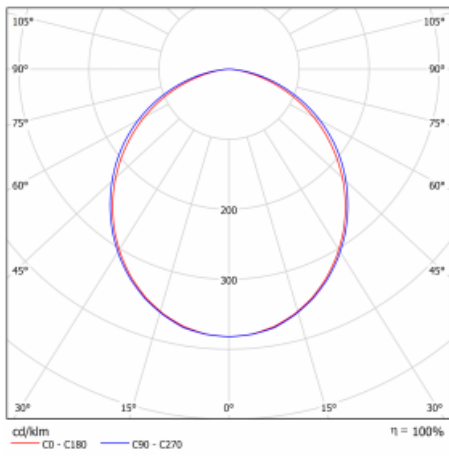

Leuchte

Lina60-S

04S-200K-60GED/840, B

EPD®

Sie werden das L-Click-System der Leuchte Lina60-S mit direkter Lichtverteilung zu schätzen wissen, das Ihnen effektiv Zeit und Geld spart. Wie das geht? Das Modul wird einfach in das Profil eingeklickt, so dass bei der Montage viel Arbeit eingespart wird. Diese Lösung verhindert auch die direkte Berührung der LED-Technik und verlängert deren Lebensdauer. Das Beleuchtungssystem Lina60-S lässt sich zu endlosen Linien und einer großen Formenvielfalt zusammensetzen. Neben der hohen Leistung hat die Leuchte auch einen günstigen Preis. Sie findet ihren Einsatz in kommerziellen, sozialen und öffentlichen Räumen.

Typ der Montage	Einbauleuchten, Aufbauleuchten, Wandleuchten, Pendelleuchten, Schienenleuchten
Typ der Ausstrahlung	Direkte
Form der Leuchte	Linear
Farbe der Leuchte	Schwarz
Material	Aluminium
Lebensdauer	L90/B50 50 000 Stunden
Garantie	60 Monate
Beschreibung der Leuchte	Einbau-/Aufbau-/Wand-/Pendel-/Schienenleuchte
Abmessungen	3366 mm × 57 mm × 67 mm
Gewicht	8.2 kg
Lichtquelle	LED MODUL
Art der Optik	Opaler Diffusor
Lichtstrom	6410 lm ± 10 %
Farbtemperatur	4000 K Kalt weiss
Leuchtwirkungsgrad	144 lm/W
MacAdam Lichtquelle	2
Farbwiedergabeindex	80
UGR max. X=4H Y=8H, ρ=70,50,20	25.1

Technische Zeichnung

Kurve

Leistungsaufnahme 44.4 W \pm 10 %

Anschluss der Leuchte DALI dimmbar

Elektrische Spannung 220-240V

Frequenz 50/60Hz

⊕ CE IP 40

Zum Herunterladen