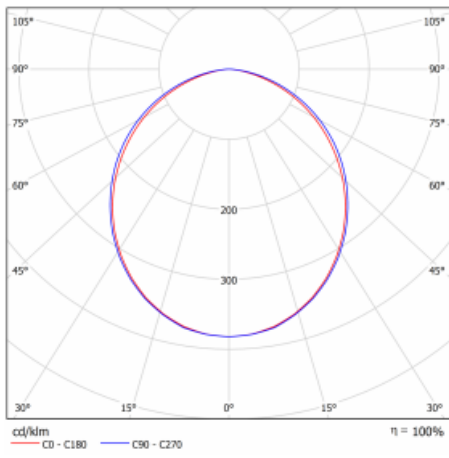

Typ der Montage	Einbauleuchten, Aufbauleuchten, Wandleuchten, Pendelleuchten, Schienenleuchten
Typ der Ausstrahlung	Direkte
Form der Leuchte	Linear
Farbe der Leuchte	Weiss
Material	Aluminium
Lebensdauer	L90/B50 50 000 Stunden
Garantie	5 years
Beschreibung der Leuchte	Einbau-/Aufbau-/Wand-/Pendel-/Schienenleuchte
Abmessungen	2805 mm × 57 mm × 67 mm
Lichtquelle	LED MODUL
Art der Optik	Opaler Diffusor
Lichtstrom*	7790 lm
Farbtemperatur	3000 K Warm weiss
Leuchtwirkungsgrad	126 lm/W
MacAdam Lichtquelle	2
Farbwiedergabeindex	80
UGR max. X=4H Y=8H, ρ=70,50,20	26,4
Leistungsaufnahme*	62 W
Anschluss der Leuchte	Weitere Möglichkeiten vom Dimmen
Elektrische Spannung	220-240V
Frequenz	50/60Hz

*±10 %

Technische Zeichnung

Kurve

Zum Herunterladen

Montageanleitung

Fotografie

Zubehör

00-00300, N
Seilauflänge
2000mm