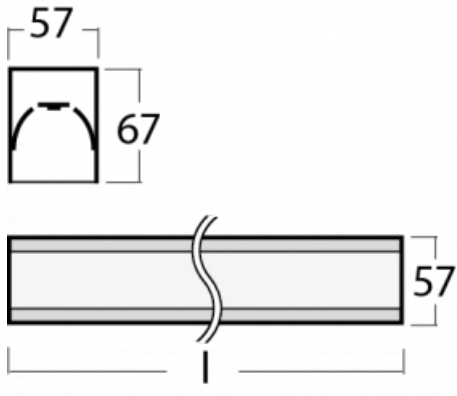

# Lina60-S

04S-200K-50GGTD/830, S

EPD®

Sie werden das L-Click-System der Leuchte Lina60-S mit direkter Lichtverteilung zu schätzen wissen, das Ihnen effektiv Zeit und Geld spart. Wie das geht? Das Modul wird einfach in das Profil eingeklickt, so dass bei der Montage viel Arbeit eingespart wird. Diese Lösung verhindert auch die direkte Berührung der LED-Technik und verlängert deren Lebensdauer. Das Beleuchtungssystem Lina60-S lässt sich zu endlosen Linien und einer großen Formenvielfalt zusammensetzen. Neben der hohen Leistung hat die Leuchte auch einen günstigen Preis. Sie findet ihren Einsatz in kommerziellen, sozialen und öffentlichen Räumen.

Typ der Montage	Einbauleuchten, Aufbauleuchten, Wandleuchten, Pendelleuchten, Schienenleuchten
Typ der Ausstrahlung	Direkte
Form der Leuchte	Linear
Farbe der Leuchte	Silber
Material	Aluminium
Lebensdauer	L90/B50 50 000 Stunden
Garantie	60 Monate
Beschreibung der Leuchte	Einbau-/Aufbau-/Wand-/Pendel-/Schienenleuchte
Abmessungen	2805 mm × 57 mm × 67 mm
Lichtquelle	LED MODUL
Art der Optik	Opaler Diffusor
Lichtstrom	7790 lm ± 10 %
Farbtemperatur	3000 K Warm weiss
Leuchtwirkungsgrad	126 lm/W
MacAdam Lichtquelle	2
Farbwiedergabeindex	80
UGR max. X=4H Y=8H, ρ=70,50,20	26,4
Leistungsaufnahme	62 W ± 10 %
Anschluss der Leuchte	Dimmbar DALI oder Taster
Elektrische Spannung	220-240V
Frequenz	50/60Hz

## Technische Zeichnung