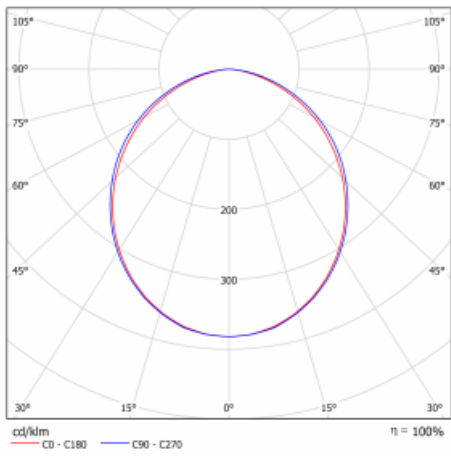

Technische Zeichnung

Kurve