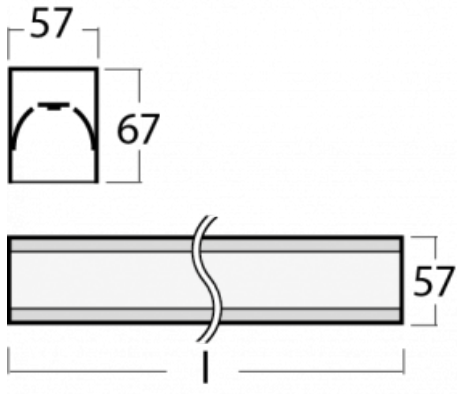

Leuchte

Lina60-S

04S-200K-50GGTD/830, B

EPD®

Sie werden das L-Click-System der Leuchte Lina60-S mit direkter Lichtverteilung zu schätzen wissen, das Ihnen effektiv Zeit und Geld spart. Wie das geht? Das Modul wird einfach in das Profil eingeklickt, so dass bei der Montage viel Arbeit eingespart wird. Diese Lösung verhindert auch die direkte Berührung der LED-Technik und verlängert deren Lebensdauer. Das Beleuchtungssystem Lina60-S lässt sich zu endlosen Linien und einer großen Formenvielfalt zusammensetzen. Neben der hohen Leistung hat die Leuchte auch einen günstigen Preis. Sie findet ihren Einsatz in kommerziellen, sozialen und öffentlichen Räumen.

Typ der Montage	Einbauleuchten, Aufbauleuchten, Wandleuchten, Pendelleuchten, Schienenleuchten
Typ der Ausstrahlung	Direkte
Form der Leuchte	Linear
Farbe der Leuchte	Schwarz
Material	Aluminium
Lebensdauer	L90/B50 50 000 Stunden
Garantie	5 years
Beschreibung der Leuchte	Einbau-/Aufbau-/Wand-/Pendel-/Schienenleuchte
Abmessungen	2805 mm × 57 mm × 67 mm
Lichtquelle	LED MODUL
Art der Optik	Opaler Diffusor
Lichtstrom*	7790 lm
Farbtemperatur	3000 K Warm weiss
Leuchtwirkungsgrad	126 lm/W
MacAdam Lichtquelle	2
Farbwiedergabeindex	80
UGR max. X=4H Y=8H, ρ=70,50,20	26,4
Leistungsaufnahme*	62 W
Anschluss der Leuchte	Weitere Möglichkeiten vom Dimmen
Elektrische Spannung	220-240V
Frequenz	50/60Hz

  IP 40

*±10 %

Technische Zeichnung

Kurve

Zum Herunterladen

Montageanleitung

Fotografie

Zubehör

00-00300, N
 Seilaufhängung
 2000mm

00-00301, N
 Seilaufhängung
 4000mm

00-00302, N
 Seilaufhängung
 6000mm

00-00354, K
 Kabel 5x0,75 1000mm

00-00355, K
 Kabel 5x0,75 2000mm

00-00356, K
 Kabel 5x0,75 4000mm