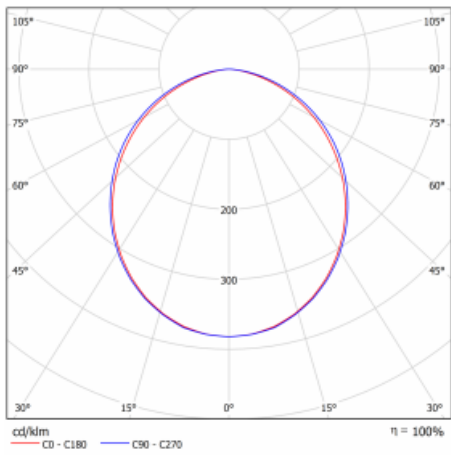

Typ der Montage	Einbauleuchten, Aufbauleuchten, Wandleuchten, Pendelleuchten, Schienenleuchten
Typ der Ausstrahlung	Direkte
Form der Leuchte	Linear
Farbe der Leuchte	Schwarz
Material	Aluminium
Lebensdauer	L90/B50 50 000 Stunden
Garantie	5 years
Beschreibung der Leuchte	Einbau-/Aufbau-/Wand-/Pendel-/Schienenleuchte
Abmessungen	2805 mm × 57 mm × 67 mm
Lichtquelle	LED MODUL
Art der Optik	Opaler Diffusor
Lichtstrom*	7790 lm
Farbtemperatur	3000 K Warm weiss
Leuchtwirkungsgrad	126 lm/W
MacAdam Lichtquelle	2
Farbwiedergabeindex	80
UGR max. X=4H Y=8H, ρ=70,50,20	26,4
Leistungsaufnahme*	62 W
Anschluss der Leuchte	Weitere Möglichkeiten vom Dimmen
Elektrische Spannung	220-240V
Frequenz	50/60Hz

  IP 40

*±10 %

Technische Zeichnung

Kurve

Zum Herunterladen

Montageanleitung

Fotografie

Zubehör