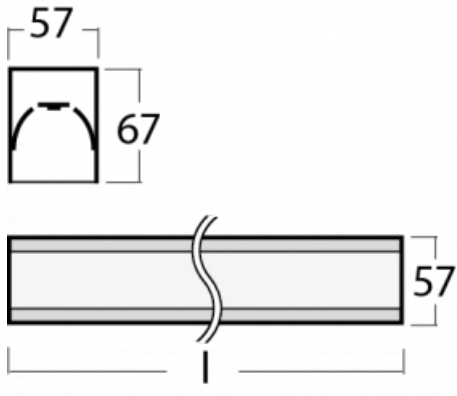

Leuchte

Lina60-S

04S-200K-50GGM3/840, S

EPD®

Sie werden das L-Click-System der Leuchte Lina60-S mit direkter Lichtverteilung zu schätzen wissen, das Ihnen effektiv Zeit und Geld spart. Wie das geht? Das Modul wird einfach in das Profil eingeklickt, so dass bei der Montage viel Arbeit eingespart wird. Diese Lösung verhindert auch die direkte Berührung der LED-Technik und verlängert deren Lebensdauer. Das Beleuchtungssystem Lina60-S lässt sich zu endlosen Linien und einer großen Formenvielfalt zusammensetzen. Neben der hohen Leistung hat die Leuchte auch einen günstigen Preis. Sie findet ihren Einsatz in kommerziellen, sozialen und öffentlichen Räumen.

Typ der Montage	Einbauleuchten, Aufbauleuchten, Wandleuchten, Pendelleuchten, Schienenleuchten
Typ der Ausstrahlung	Direkte
Form der Leuchte	Linear
Farbe der Leuchte	Silber
Material	Aluminium
Lebensdauer	L90/B50 50 000 Stunden
Garantie	60 Monate
Beschreibung der Leuchte	Einbau-/Aufbau-/Wand-/Pendel-/Schienenleuchte
Abmessungen	2805 mm × 57 mm × 67 mm
Lichtquelle	LED MODUL
Art der Optik	Opaler Diffusor
Lichtstrom	8180 lm ± 10 %
Farbtemperatur	4000 K Kalt weiss
Leuchtwirkungsgrad	132 lm/W
MacAdam Lichtquelle	2
Farbwiedergabeindex	80
UGR max. X=4H Y=8H, ρ=70,50,20	26.6
Leistungsaufnahme	62 W ± 10 %
Anschluss der Leuchte	EVG und Notlicht 3 Stunden
Elektrische Spannung	220-240V
Frequenz	50/60Hz

  IP 40

Technische Zeichnung

Kurve

Zum Herunterladen

Montageanleitung

Fotografie

Zubehör

00-00300, N
Seilaufhängung
2000mm

04-20900, F
Satz für Einbau des
Pendelprofils

04-21303, S
angehängtes Profil mit 3-
phasen Schiene;
l=1122mm

04-21307, S
angehängtes Profil mit 3-
phasen Schiene;
l=2242mm