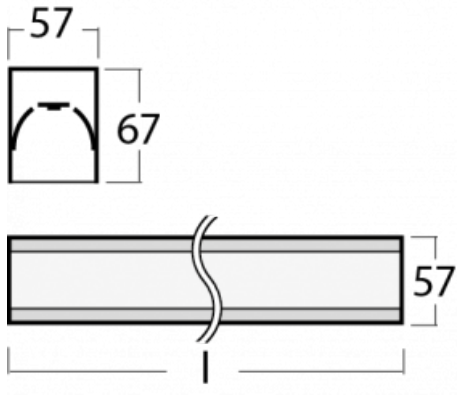

Leuchte

Lina60-S

04S-200K-50GGM3/840, S

EPD®

Sie werden das L-Click-System der Leuchte Lina60-S mit direkter Lichtverteilung zu schätzen wissen, das Ihnen effektiv Zeit und Geld spart. Wie das geht? Das Modul wird einfach in das Profil eingeklickt, so dass bei der Montage viel Arbeit eingespart wird. Diese Lösung verhindert auch die direkte Berührung der LED-Technik und verlängert deren Lebensdauer. Das Beleuchtungssystem Lina60-S lässt sich zu endlosen Linien und einer großen Formenvielfalt zusammensetzen. Neben der hohen Leistung hat die Leuchte auch einen günstigen Preis. Sie findet ihren Einsatz in kommerziellen, sozialen und öffentlichen Räumen.

Typ der Montage	Einbauleuchten, Aufbauleuchten, Wandleuchten, Pendelleuchten, Schienenleuchten
Typ der Ausstrahlung	Direkte
Form der Leuchte	Linear
Farbe der Leuchte	Silber
Material	Aluminium
Lebensdauer	L90/B50 50 000 Stunden
Garantie	5 years
Beschreibung der Leuchte	Einbau-/Aufbau-/Wand-/Pendel-/Schienenleuchte
Abmessungen	2805 mm × 57 mm × 67 mm
Lichtquelle	LED MODUL
Art der Optik	Opaler Diffusor
Lichtstrom*	8180 lm
Farbtemperatur	4000 K Kalt weiss
Leuchtwirkungsgrad	132 lm/W
MacAdam Lichtquelle	2
Farbwiedergabeindex	80
UGR max. X=4H Y=8H, ρ=70,50,20	26.6
Leistungsaufnahme*	62 W
Anschluss der Leuchte	ON/OFF 3 Stunde
Elektrische Spannung	220-240V
Frequenz	50/60Hz

 **CE** IP 40

*±10 %

Technische Zeichnung

Kurve

Zum Herunterladen

Montageanleitung

Fotografie

Zubehör

04-20900, F
Satz für Einbau des
Pendelprofils

04-21303, S
angehängtes Profil mit 3-
phasen Schiene;
l=1122mm

04-21307, S
angehängtes Profil mit 3-
phasen Schiene;
l=2242mm