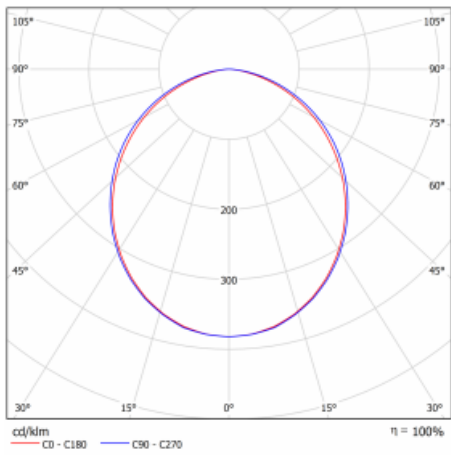

Leuchte

Lina60-S

04S-200K-50GGM3/830, S

EPD®

Sie werden das L-Click-System der Leuchte Lina60-S mit direkter Lichtverteilung zu schätzen wissen, das Ihnen effektiv Zeit und Geld spart. Wie das geht? Das Modul wird einfach in das Profil eingeklickt, so dass bei der Montage viel Arbeit eingespart wird. Diese Lösung verhindert auch die direkte Berührung der LED-Technik und verlängert deren Lebensdauer. Das Beleuchtungssystem Lina60-S lässt sich zu endlosen Linien und einer großen Formenvielfalt zusammensetzen. Neben der hohen Leistung hat die Leuchte auch einen günstigen Preis. Sie findet ihren Einsatz in kommerziellen, sozialen und öffentlichen Räumen.

Typ der Montage	Einbauleuchten, Aufbauleuchten, Wandleuchten, Pendelleuchten, Schienenleuchten
Typ der Ausstrahlung	Direkte
Form der Leuchte	Linear
Farbe der Leuchte	Silber
Material	Aluminium
Lebensdauer	L90/B50 50 000 Stunden
Garantie	60 Monate
Beschreibung der Leuchte	Einbau-/Aufbau-/Wand-/Pendel-/Schienenleuchte
Abmessungen	2805 mm × 57 mm × 67 mm
Lichtquelle	LED MODUL
Art der Optik	Opaler Diffusor
Lichtstrom	7790 lm ± 10 %
Farbtemperatur	3000 K Warm weiss
Leuchtwirkungsgrad	126 lm/W
MacAdam Lichtquelle	2
Farbwiedergabeindex	80
UGR max. X=4H Y=8H, ρ=70,50,20	26,4
Leistungsaufnahme	62 W ± 10 %
Anschluss der Leuchte	EVG und Notlicht 3 Stunden
Elektrische Spannung	220-240V
Frequenz	50/60Hz

  IP 40

Technische Zeichnung

Kurve

Zum Herunterladen

Montageanleitung

Fotografie

Zubehör

00-00300, N
Seilaufhängung
2000mm