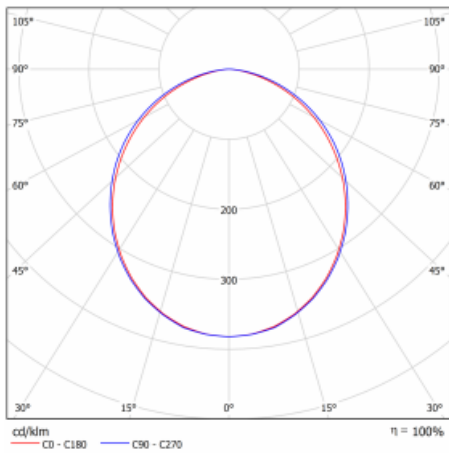

Typ der Montage	Einbauleuchten, Aufbauleuchten, Wandleuchten, Pendelleuchten, Schienenleuchten
Typ der Ausstrahlung	Direkte
Form der Leuchte	Linear
Farbe der Leuchte	Weiss
Material	Aluminium
Lebensdauer	L90/B50 50 000 Stunden
Garantie	5 years
Beschreibung der Leuchte	Einbau-/Aufbau-/Wand-/Pendel-/Schienenleuchte
Abmessungen	2805 mm × 57 mm × 67 mm
Gewicht	7.2 kg
Lichtquelle	LED MODUL
Art der Optik	Opaler Diffusor
Lichtstrom*	8180 lm
Farbtemperatur	4000 K Kalt weiss
Leuchtwirkungsgrad	132 lm/W
MacAdam Lichtquelle	2
Farbwiedergabeindex	80
UGR max. X=4H Y=8H, ρ=70,50,20	26.6

Technische Zeichnung

Leistungsaufnahme* 62 W

Anschluss der Leuchte ON/OFF 1 Stunde

Elektrische Spannung 220-240V

Frequenz 50/60Hz

⊕ CE IP 40

*±10 %

Kurve

04-21307, W
angehängtes Profil mit 3-
phasen Schiene;
l=2242mm