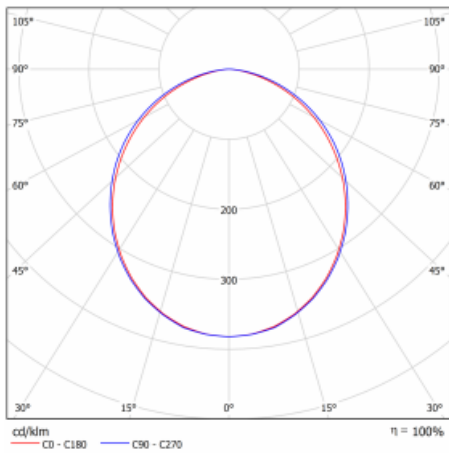

Typ der Montage	Einbauleuchten, Aufbauleuchten, Wandleuchten, Pendelleuchten, Schienenleuchten
Typ der Ausstrahlung	Direkte
Form der Leuchte	Linear
Farbe der Leuchte	Silber
Material	Aluminium
Lebensdauer	L90/B50 50 000 Stunden
Garantie	5 years
Beschreibung der Leuchte	Einbau-/Aufbau-/Wand-/Pendel-/Schienenleuchte
Abmessungen	2805 mm × 57 mm × 67 mm
Gewicht	7.2 kg
Lichtquelle	LED MODUL
Art der Optik	Opaler Diffusor
Lichtstrom*	8180 lm
Farbtemperatur	4000 K Kalt weiss
Leuchtwirkungsgrad	132 lm/W
MacAdam Lichtquelle	2
Farbwiedergabeindex	80
UGR max. X=4H Y=8H, ρ=70,50,20	26.6

Technische Zeichnung

Leistungsaufnahme* 62 W

Anschluss der Leuchte ON/OFF 1 Stunde

Elektrische Spannung 220-240V

Frequenz 50/60Hz

⊕ CE IP 40

*±10 %

Kurve