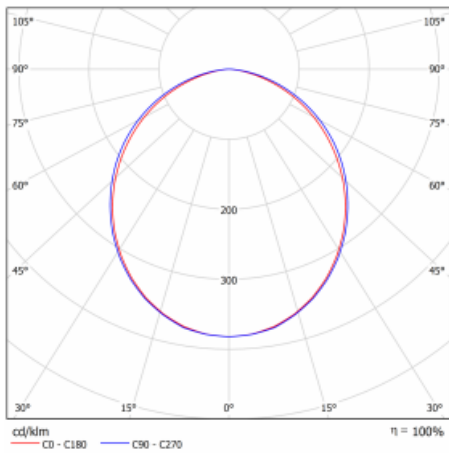

Typ der Montage	Einbauleuchten, Aufbauleuchten, Wandleuchten, Pendelleuchten, Schienenleuchten
Typ der Ausstrahlung	Direkte
Form der Leuchte	Linear
Farbe der Leuchte	Schwarz
Material	Aluminium
Lebensdauer	L90/B50 50 000 Stunden
Garantie	5 years
Beschreibung der Leuchte	Einbau-/Aufbau-/Wand-/Pendel-/Schienenleuchte
Abmessungen	2805 mm × 57 mm × 67 mm
Gewicht	7.2 kg
Lichtquelle	LED MODUL
Art der Optik	Opaler Diffusor
Lichtstrom*	8180 lm
Farbtemperatur	4000 K Kalt weiss
Leuchtwirkungsgrad	132 lm/W
MacAdam Lichtquelle	2
Farbwiedergabeindex	80
UGR max. X=4H Y=8H, ρ=70,50,20	26.6

Technische Zeichnung

Leistungsaufnahme* 62 W

Anschluss der Leuchte ON/OFF 1 Stunde

Elektrische Spannung 220-240V

Frequenz 50/60Hz

⊕ CE IP 40

*±10 %

Kurve