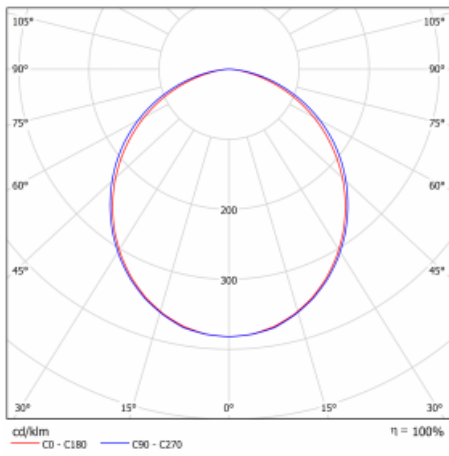

Technische Zeichnung

Leistungsaufnahme 62 W $\pm$ 10 %

Anschluss der Leuchte EVG und Notlicht 1 Stunde

Elektrische Spannung 220-240V

Frequenz 50/60Hz

⊕ CE IP 40

Kurve