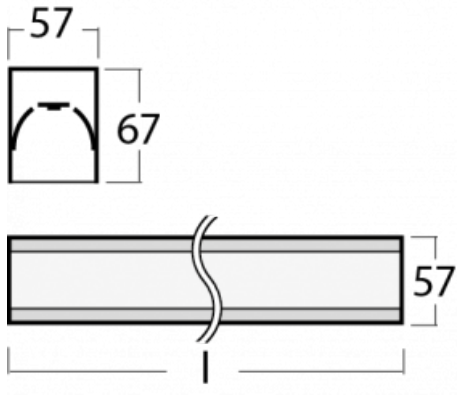

Leuchte

Lina60-S

04S-200K-50GGM/830, S

EPD®

Sie werden das L-Click-System der Leuchte Lina60-S mit direkter Lichtverteilung zu schätzen wissen, das Ihnen effektiv Zeit und Geld spart. Wie das geht? Das Modul wird einfach in das Profil eingeklickt, so dass bei der Montage viel Arbeit eingespart wird. Diese Lösung verhindert auch die direkte Berührung der LED-Technik und verlängert deren Lebensdauer. Das Beleuchtungssystem Lina60-S lässt sich zu endlosen Linien und einer großen Formenvielfalt zusammensetzen. Neben der hohen Leistung hat die Leuchte auch einen günstigen Preis. Sie findet ihren Einsatz in kommerziellen, sozialen und öffentlichen Räumen.

Typ der Montage	Einbauleuchten, Aufbauleuchten, Wandleuchten, Pendelleuchten, Schienenleuchten
Typ der Ausstrahlung	Direkte
Form der Leuchte	Linear
Farbe der Leuchte	Silber
Material	Aluminium
Lebensdauer	L90/B50 50 000 Stunden
Garantie	5 years
Beschreibung der Leuchte	Einbau-/Aufbau-/Wand-/Pendel-/Schienenleuchte
Abmessungen	2805 mm × 57 mm × 67 mm
Lichtquelle	LED MODUL
Art der Optik	Opaler Diffusor
Lichtstrom*	7790 lm
Farbtemperatur	3000 K Warm weiss
Leuchtwirkungsgrad	126 lm/W
MacAdam Lichtquelle	2
Farbwiedergabeindex	80
UGR max. X=4H Y=8H, ρ=70,50,20	26,4
Leistungsaufnahme*	62 W
Anschluss der Leuchte	ON/OFF 1 Stunde
Elektrische Spannung	220-240V
Frequenz	50/60Hz

  IP 40

*±10 %

Technische Zeichnung

Kurve

Zum Herunterladen

Montageanleitung

Fotografie

Zubehör

04-20900, F
Satz für Einbau des
Pendelprofils

04-21303, S
angehängtes Profil mit 3-
phasen Schiene;
l=1122mm

04-21307, S
angehängtes Profil mit 3-
phasen Schiene;
l=2242mm