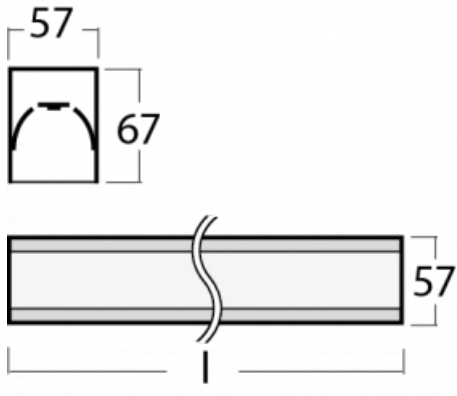

Leuchte

Lina60-S

04S-200K-50GGM/830, B

EPD®

Sie werden das L-Click-System der Leuchte Lina60-S mit direkter Lichtverteilung zu schätzen wissen, das Ihnen effektiv Zeit und Geld spart. Wie das geht? Das Modul wird einfach in das Profil eingeklickt, so dass bei der Montage viel Arbeit eingespart wird. Diese Lösung verhindert auch die direkte Berührung der LED-Technik und verlängert deren Lebensdauer. Das Beleuchtungssystem Lina60-S lässt sich zu endlosen Linien und einer großen Formenvielfalt zusammensetzen. Neben der hohen Leistung hat die Leuchte auch einen günstigen Preis. Sie findet ihren Einsatz in kommerziellen, sozialen und öffentlichen Räumen.

Typ der Montage	Einbauleuchten, Aufbauleuchten, Wandleuchten, Pendelleuchten, Schienenleuchten
Typ der Ausstrahlung	Direkte
Form der Leuchte	Linear
Farbe der Leuchte	Schwarz
Material	Aluminium
Lebensdauer	L90/B50 50 000 Stunden
Garantie	60 Monate
Beschreibung der Leuchte	Einbau-/Aufbau-/Wand-/Pendel-/Schienenleuchte
Abmessungen	2805 mm × 57 mm × 67 mm
Lichtquelle	LED MODUL
Art der Optik	Opaler Diffusor
Lichtstrom	7790 lm ± 10 %
Farbtemperatur	3000 K Warm weiss
Leuchtwirkungsgrad	126 lm/W
MacAdam Lichtquelle	2
Farbwiedergabeindex	80
UGR max. X=4H Y=8H, ρ=70,50,20	26,4
Leistungsaufnahme	62 W ± 10 %
Anschluss der Leuchte	EVG und Notlicht 1 Stunde
Elektrische Spannung	220-240V
Frequenz	50/60Hz

Technische Zeichnung

Kurve

Zum Herunterladen

Montageanleitung

Fotografie

Zubehör

00-00300, N
Seilaufhängung
2000mm

00-00301, N
Seilaufhängung
4000mm

04-21303, B
angehängtes Profil mit 3-
phasen Schiene;
l=1122mm

04-21307, B
angehängtes Profil mit 3-
phasen Schiene;
l=2242mm