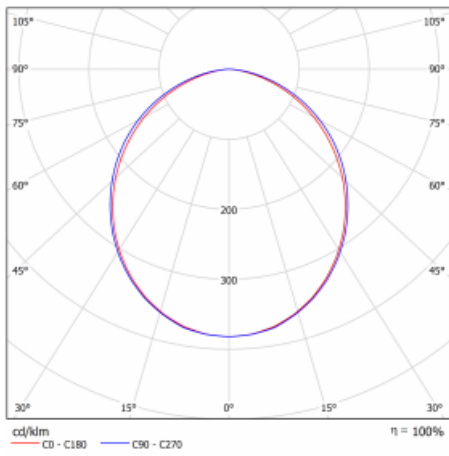

Typ der Montage	Einbauleuchten, Aufbauleuchten, Wandleuchten, Pendelleuchten, Schienenleuchten
Typ der Ausstrahlung	Direkte
Form der Leuchte	Linear
Farbe der Leuchte	Weiss
Material	Aluminium
Lebensdauer	L90/B50 50 000 Stunden
Garantie	5 years
Beschreibung der Leuchte	Einbau-/Aufbau-/Wand-/Pendel-/Schienenleuchte
Abmessungen	2805 mm × 57 mm × 67 mm
Gewicht	5.9 kg
Lichtquelle	LED MODUL
Art der Optik	Opaler Diffusor
Lichtstrom*	8180 lm
Farbtemperatur	4000 K Kalt weiss
Leuchtwirkungsgrad	132 lm/W
MacAdam Lichtquelle	2
Farbwiedergabeindex	80
UGR max. X=4H Y=8H, ρ=70,50,20	26.6

Technische Zeichnung

Leistungsaufnahme* 62 W

Anschluss der Leuchte ON/OFF

Elektrische Spannung 220-240V

Frequenz 50/60Hz

⊕ CE IP 40

*±10 %

Kurve