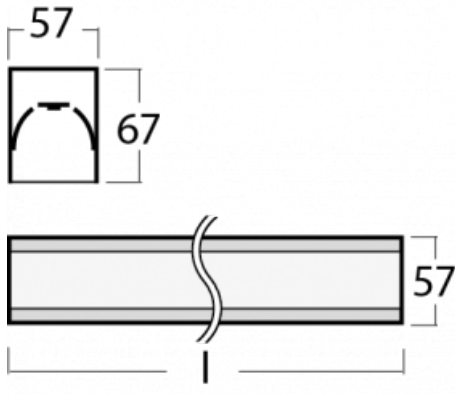

Leuchte

Lina60-S

04S-200K-50GGE/840, W

EPD®

Sie werden das L-Click-System der Leuchte Lina60-S mit direkter Lichtverteilung zu schätzen wissen, das Ihnen effektiv Zeit und Geld spart. Wie das geht? Das Modul wird einfach in das Profil eingeklickt, so dass bei der Montage viel Arbeit eingespart wird. Diese Lösung verhindert auch die direkte Berührung der LED-Technik und verlängert deren Lebensdauer. Das Beleuchtungssystem Lina60-S lässt sich zu endlosen Linien und einer großen Formenvielfalt zusammensetzen. Neben der hohen Leistung hat die Leuchte auch einen günstigen Preis. Sie findet ihren Einsatz in kommerziellen, sozialen und öffentlichen Räumen.

Typ der Montage	Einbauleuchten, Aufbauleuchten, Wandleuchten, Pendelleuchten, Schienenleuchten
Typ der Ausstrahlung	Direkte
Form der Leuchte	Linear
Farbe der Leuchte	Weiss
Material	Aluminium
Lebensdauer	L90/B50 50 000 Stunden
Garantie	5 years
Beschreibung der Leuchte	Einbau-/Aufbau-/Wand-/Pendel-/Schienenleuchte
Abmessungen	2805 mm × 57 mm × 67 mm
Gewicht	5.9 kg
Lichtquelle	LED MODUL
Art der Optik	Opaler Diffusor
Lichtstrom*	8180 lm
Farbtemperatur	4000 K Kalt weiss
Leuchtwirkungsgrad	132 lm/W
MacAdam Lichtquelle	2
Farbwiedergabeindex	80
UGR max. X=4H Y=8H, ρ=70,50,20	26.6

Technische Zeichnung

Leistungsaufnahme* 62 W

Anschluss der Leuchte ON/OFF

Elektrische Spannung 220-240V

Frequenz 50/60Hz

⊕ CE IP 40

*±10 %

Kurve

04-20900, F
 Satz für Einbau des
 Pendelprofils

04-21303, W
 angehängtes Profil mit 3-
 phasen Schiene;
 l=1122mm

04-21307, W
 angehängtes Profil mit 3-
 phasen Schiene;
 l=2242mm