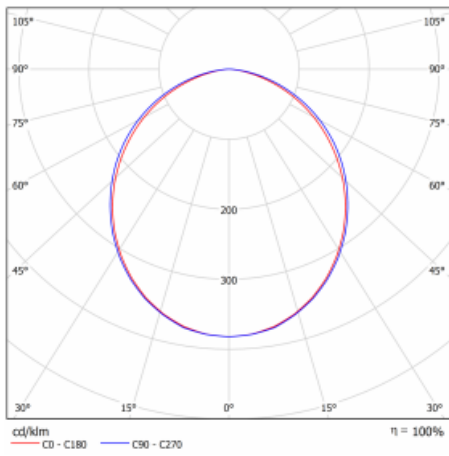

Technische Zeichnung

Leistungsaufnahme* 62 W

Anschluss der Leuchte ON/OFF

Elektrische Spannung 220-240V

Frequenz 50/60Hz

⊕ CE IP 40

*±10 %

Kurve