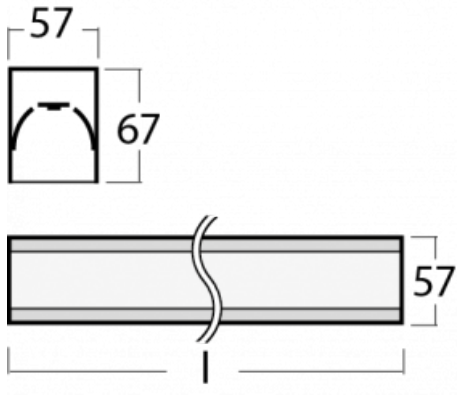

Leuchte

Lina60-S

04S-200K-50GEM3/830, W

EPD®

Sie werden das L-Click-System der Leuchte Lina60-S mit direkter Lichtverteilung zu schätzen wissen, das Ihnen effektiv Zeit und Geld spart. Wie das geht? Das Modul wird einfach in das Profil eingeklickt, so dass bei der Montage viel Arbeit eingespart wird. Diese Lösung verhindert auch die direkte Berührung der LED-Technik und verlängert deren Lebensdauer. Das Beleuchtungssystem Lina60-S lässt sich zu endlosen Linien und einer großen Formenvielfalt zusammensetzen. Neben der hohen Leistung hat die Leuchte auch einen günstigen Preis. Sie findet ihren Einsatz in kommerziellen, sozialen und öffentlichen Räumen.

Typ der Montage	Einbauleuchten, Aufbauleuchten, Wandleuchten, Pendelleuchten, Schienenleuchten
Typ der Ausstrahlung	Direkte
Form der Leuchte	Linear
Farbe der Leuchte	Weiss
Material	Aluminium
Lebensdauer	L90/B50 50 000 Stunden
Garantie	60 Monate
Beschreibung der Leuchte	Einbau-/Aufbau-/Wand-/Pendel-/Schienenleuchte
Abmessungen	2805 mm × 57 mm × 67 mm
Lichtquelle	LED MODUL
Art der Optik	Opaler Diffusor
Lichtstrom	5080 lm ± 10 %
Farbtemperatur	3000 K Warm weiss
Leuchtwirkungsgrad	137 lm/W
MacAdam Lichtquelle	2
Farbwiedergabeindex	80
UGR max. X=4H Y=8H, ρ=70,50,20	24.9
Leistungsaufnahme	37 W ± 10 %
Anschluss der Leuchte	EVG und Notlicht 3 Stunden
Elektrische Spannung	220-240V
Frequenz	50/60Hz

  IP 40

Technische Zeichnung

Kurve

Zum Herunterladen

Montageanleitung

Fotografie

Zubehör

00-00300, N
Seilaufhängung
2000mm

04-20900, F
Satz für Einbau des
Pendelprofils

04-21303, W
angehängtes Profil mit 3-
phasen Schiene;
l=1122mm

04-21307, W
angehängtes Profil mit 3-
phasen Schiene;
l=2242mm