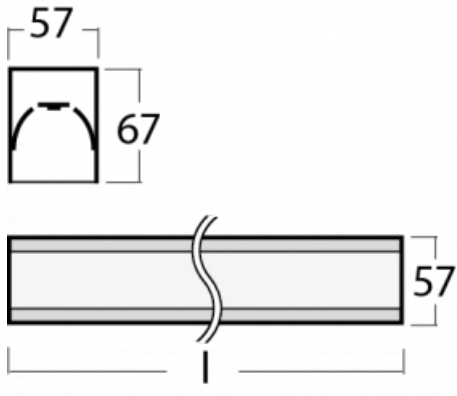

Leuchte

Lina60-S

04S-200K-50GEM3/830, S

EPD®

Sie werden das L-Click-System der Leuchte Lina60-S mit direkter Lichtverteilung zu schätzen wissen, das Ihnen effektiv Zeit und Geld spart. Wie das geht? Das Modul wird einfach in das Profil eingeklickt, so dass bei der Montage viel Arbeit eingespart wird. Diese Lösung verhindert auch die direkte Berührung der LED-Technik und verlängert deren Lebensdauer. Das Beleuchtungssystem Lina60-S lässt sich zu endlosen Linien und einer großen Formenvielfalt zusammensetzen. Neben der hohen Leistung hat die Leuchte auch einen günstigen Preis. Sie findet ihren Einsatz in kommerziellen, sozialen und öffentlichen Räumen.

Typ der Montage	Einbauleuchten, Aufbauleuchten, Wandleuchten, Pendelleuchten, Schienenleuchten
Typ der Ausstrahlung	Direkte
Form der Leuchte	Linear
Farbe der Leuchte	Silber
Material	Aluminium
Lebensdauer	L90/B50 50 000 Stunden
Garantie	5 years
Beschreibung der Leuchte	Einbau-/Aufbau-/Wand-/Pendel-/Schienenleuchte
Abmessungen	2805 mm × 57 mm × 67 mm
Lichtquelle	LED MODUL
Art der Optik	Opaler Diffusor
Lichtstrom*	5080 lm
Farbtemperatur	3000 K Warm weiss
Leuchtwirkungsgrad	137 lm/W
MacAdam Lichtquelle	2
Farbwiedergabeindex	80
UGR max. X=4H Y=8H, ρ=70,50,20	24.9
Leistungsaufnahme*	37 W
Anschluss der Leuchte	ON/OFF 3 Stunde
Elektrische Spannung	220-240V
Frequenz	50/60Hz

*±10 %

Technische Zeichnung

Kurve

Zum Herunterladen

Montageanleitung

Fotografie

Zubehör

00-00300, N
Seilaufhängung
2000mm

04-20900, F
Satz für Einbau des
Pendelprofils

04-21303, S
angehängtes Profil mit 3-
phasen Schiene;
l=1122mm

04-21307, S
angehängtes Profil mit 3-
phasen Schiene;
l=2242mm