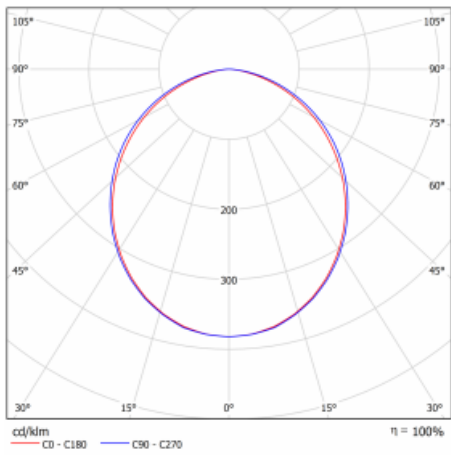

| | |
|--------------------------------|--|
| Typ der Montage | Einbauleuchten, Aufbauleuchten, Wandleuchten, Pendelleuchten, Schienenleuchten |
| Typ der Ausstrahlung | Direkte |
| Form der Leuchte | Linear |
| Farbe der Leuchte | Weiss |
| Material | Aluminium |
| Lebensdauer | L90/B50 50 000 Stunden |
| Garantie | 5 years |
| Beschreibung der Leuchte | Einbau-/Aufbau-/Wand-/Pendel-/Schienenleuchte |
| Abmessungen | 2805 mm × 57 mm × 67 mm |
| Lichtquelle | LED MODUL |
| Art der Optik | Opaler Diffusor |
| Lichtstrom* | 5080 lm |
| Farbtemperatur | 3000 K Warm weiss |
| Leuchtwirkungsgrad | 137 lm/W |
| MacAdam Lichtquelle | 2 |
| Farbwiedergabeindex | 80 |
| UGR max. X=4H Y=8H, ρ=70,50,20 | 24.9 |
| Leistungsaufnahme* | 37 W |
| Anschluss der Leuchte | ON/OFF 1 Stunde |
| Elektrische Spannung | 220-240V |
| Frequenz | 50/60Hz |

  IP 40

*±10 %

Technische Zeichnung

Kurve

Zum Herunterladen

Montageanleitung

Fotografie

Zubehör