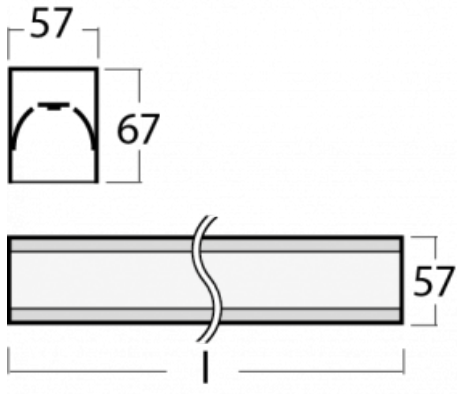

Leuchte

Lina60-S

04S-200K-50GEM/830, W

EPD®

Sie werden das L-Click-System der Leuchte Lina60-S mit direkter Lichtverteilung zu schätzen wissen, das Ihnen effektiv Zeit und Geld spart. Wie das geht? Das Modul wird einfach in das Profil eingeklickt, so dass bei der Montage viel Arbeit eingespart wird. Diese Lösung verhindert auch die direkte Berührung der LED-Technik und verlängert deren Lebensdauer. Das Beleuchtungssystem Lina60-S lässt sich zu endlosen Linien und einer großen Formenvielfalt zusammensetzen. Neben der hohen Leistung hat die Leuchte auch einen günstigen Preis. Sie findet ihren Einsatz in kommerziellen, sozialen und öffentlichen Räumen.

| | |
|--------------------------------|--|
| Typ der Montage | Einbauleuchten, Aufbauleuchten, Wandleuchten, Pendelleuchten, Schienenleuchten |
| Typ der Ausstrahlung | Direkte |
| Form der Leuchte | Linear |
| Farbe der Leuchte | Weiss |
| Material | Aluminium |
| Lebensdauer | L90/B50 50 000 Stunden |
| Garantie | 5 years |
| Beschreibung der Leuchte | Einbau-/Aufbau-/Wand-/Pendel-/Schienenleuchte |
| Abmessungen | 2805 mm × 57 mm × 67 mm |
| Lichtquelle | LED MODUL |
| Art der Optik | Opaler Diffusor |
| Lichtstrom* | 5080 lm |
| Farbtemperatur | 3000 K Warm weiss |
| Leuchtwirkungsgrad | 137 lm/W |
| MacAdam Lichtquelle | 2 |
| Farbwiedergabeindex | 80 |
| UGR max. X=4H Y=8H, ρ=70,50,20 | 24.9 |
| Leistungsaufnahme* | 37 W |
| Anschluss der Leuchte | ON/OFF 1 Stunde |
| Elektrische Spannung | 220-240V |
| Frequenz | 50/60Hz |

  IP 40

*±10 %

Technische Zeichnung

Kurve

Zum Herunterladen

Montageanleitung

Fotografie

Zubehör

04-20900, F
Satz für Einbau des
Pendelprofils

04-21303, W
angehängtes Profil mit 3-
phasen Schiene;
l=1122mm

04-21307, W
angehängtes Profil mit 3-
phasen Schiene;
l=2242mm