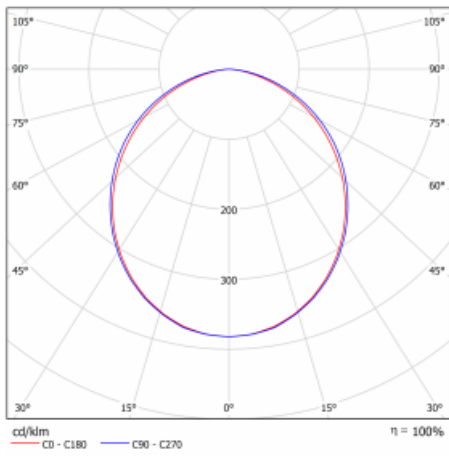

Leuchte

Lina60-S

04S-200K-50GEE/840, S

EPD®

Sie werden das L-Click-System der Leuchte Lina60-S mit direkter Lichtverteilung zu schätzen wissen, das Ihnen effektiv Zeit und Geld spart. Wie das geht? Das Modul wird einfach in das Profil eingeklickt, so dass bei der Montage viel Arbeit eingespart wird. Diese Lösung verhindert auch die direkte Berührung der LED-Technik und verlängert deren Lebensdauer. Das Beleuchtungssystem Lina60-S lässt sich zu endlosen Linien und einer großen Formenvielfalt zusammensetzen. Neben der hohen Leistung hat die Leuchte auch einen günstigen Preis. Sie findet ihren Einsatz in kommerziellen, sozialen und öffentlichen Räumen.

Typ der Montage	Einbauleuchten, Aufbauleuchten, Wandleuchten, Pendelleuchten, Schienenleuchten
Typ der Ausstrahlung	Direkte
Form der Leuchte	Linear
Farbe der Leuchte	Silber
Material	Aluminium
Lebensdauer	L90/B50 50 000 Stunden
Garantie	60 Monate
Beschreibung der Leuchte	Einbau-/Aufbau-/Wand-/Pendel-/Schienenleuchte
Abmessungen	2805 mm × 57 mm × 67 mm
Gewicht	6.8 kg
Lichtquelle	LED MODUL
Art der Optik	Opaler Diffusor
Lichtstrom	5340 lm ± 10 %
Farbtemperatur	4000 K Kalt weiss
Leuchtwirkungsgrad	144 lm/W
MacAdam Lichtquelle	2
Farbwiedergabeindex	80
UGR max. X=4H Y=8H, ρ=70,50,20	25.1

Technische Zeichnung

Kurve

Leistungsaufnahme 37 W \pm 10 %

Anschluss der Leuchte EVG nicht dimmbar

Elektrische Spannung 220-240V

Frequenz 50/60Hz

⊕ CE IP 40

Zum Herunterladen