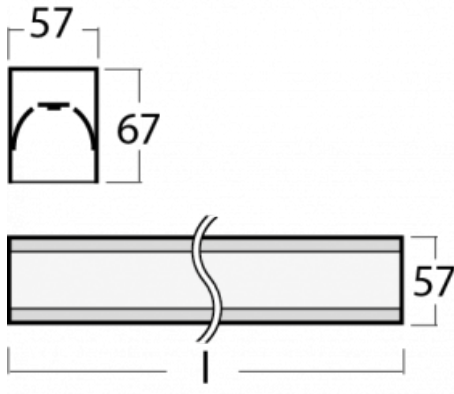

Leuchte

Lina60-S

04S-200K-50GEE/830, W

EPD®

Sie werden das L-Click-System der Leuchte Lina60-S mit direkter Lichtverteilung zu schätzen wissen, das Ihnen effektiv Zeit und Geld spart. Wie das geht? Das Modul wird einfach in das Profil eingeklickt, so dass bei der Montage viel Arbeit eingespart wird. Diese Lösung verhindert auch die direkte Berührung der LED-Technik und verlängert deren Lebensdauer. Das Beleuchtungssystem Lina60-S lässt sich zu endlosen Linien und einer großen Formenvielfalt zusammensetzen. Neben der hohen Leistung hat die Leuchte auch einen günstigen Preis. Sie findet ihren Einsatz in kommerziellen, sozialen und öffentlichen Räumen.

Typ der Montage	Einbauleuchten, Aufbauleuchten, Wandleuchten, Pendelleuchten, Schienenleuchten
Typ der Ausstrahlung	Direkte
Form der Leuchte	Linear
Farbe der Leuchte	Weiss
Material	Aluminium
Lebensdauer	L90/B50 50 000 Stunden
Garantie	60 Monate
Beschreibung der Leuchte	Einbau-/Aufbau-/Wand-/Pendel-/Schienenleuchte
Abmessungen	2805 mm × 57 mm × 67 mm
Gewicht	6.8 kg
Lichtquelle	LED MODUL
Art der Optik	Opaler Diffusor
Lichtstrom	5080 lm ± 10 %
Farbtemperatur	3000 K Warm weiss
Leuchtwirkungsgrad	137 lm/W
MacAdam Lichtquelle	2
Farbwiedergabeindex	80
UGR max. X=4H Y=8H, ρ=70,50,20	24.9

Technische Zeichnung

Leistungsaufnahme 37 W \pm 10 %

Anschluss der Leuchte EVG nicht dimmbar

Elektrische Spannung 220-240V

Frequenz 50/60Hz

⊕ CE IP 40

Kurve

Zum Herunterladen

04-21303, W
 angehängtes Profil mit 3-
 phasen Schiene;
 l=1122mm

04-21307, W
 angehängtes Profil mit 3-
 phasen Schiene;
 l=2242mm