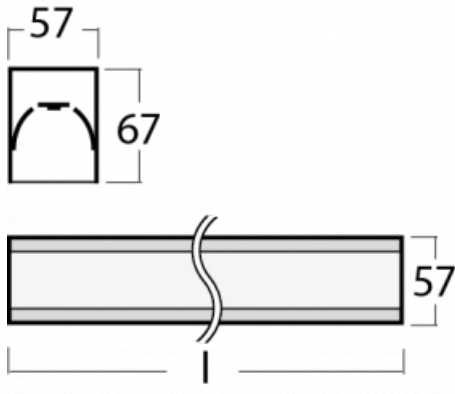

# Lina60-S

04S-200K-50GED/840, S

EPD®

Sie werden das L-Click-System der Leuchte Lina60-S mit direkter Lichtverteilung zu schätzen wissen, das Ihnen effektiv Zeit und Geld spart. Wie das geht? Das Modul wird einfach in das Profil eingeklickt, so dass bei der Montage viel Arbeit eingespart wird. Diese Lösung verhindert auch die direkte Berührung der LED-Technik und verlängert deren Lebensdauer. Das Beleuchtungssystem Lina60-S lässt sich zu endlosen Linien und einer großen Formenvielfalt zusammensetzen. Neben der hohen Leistung hat die Leuchte auch einen günstigen Preis. Sie findet ihren Einsatz in kommerziellen, sozialen und öffentlichen Räumen.

Typ der Montage	Einbauleuchten, Aufbauleuchten, Wandleuchten, Pendelleuchten, Schienenleuchten
Typ der Ausstrahlung	Direkte
Form der Leuchte	Linear
Farbe der Leuchte	Silber
Material	Aluminium
Lebensdauer	L90/B50 50 000 Stunden
Garantie	60 Monate
Beschreibung der Leuchte	Einbau-/Aufbau-/Wand-/Pendel-/Schienenleuchte
Abmessungen	2805 mm × 57 mm × 67 mm
Gewicht	7 kg
Lichtquelle	LED MODUL
Art der Optik	Opaler Diffusor
Lichtstrom	5340 lm ± 10 %
Farbtemperatur	4000 K Kalt weiss
Leuchtwirkungsgrad	144 lm/W
MacAdam Lichtquelle	2
Farbwiedergabeindex	80
UGR max. X=4H Y=8H, ρ=70,50,20	25.1

## Technische Zeichnung

Leistungsaufnahme 37 W  $\pm$  10 %

Anschluss der Leuchte DALI dimmbar

Elektrische Spannung 220-240V

Frequenz 50/60Hz

⊕ CE IP 40

## Kurve

Zum Herunterladen

Montageanleitung

Fotografie

**Zubehör**

**00-00300, N**  
 Seilaufhängung  
 2000mm

**00-00301, N**  
 Seilaufhängung  
 4000mm

**00-00302, N**  
 Seilaufhängung  
 6000mm