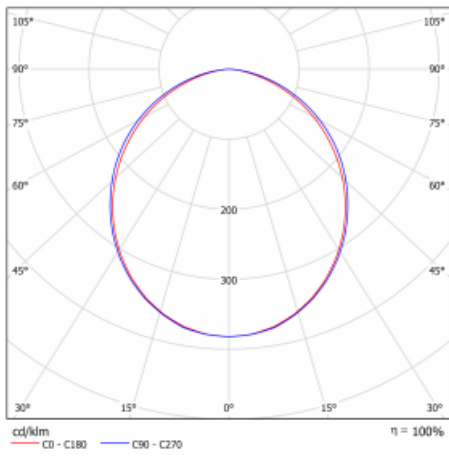

Technische Zeichnung

Leistungsaufnahme 37 W $\pm$ 10 %

Anschluss der Leuchte DALI dimmbar

Elektrische Spannung 220-240V

Frequenz 50/60Hz

⊕ CE IP 40

Kurve