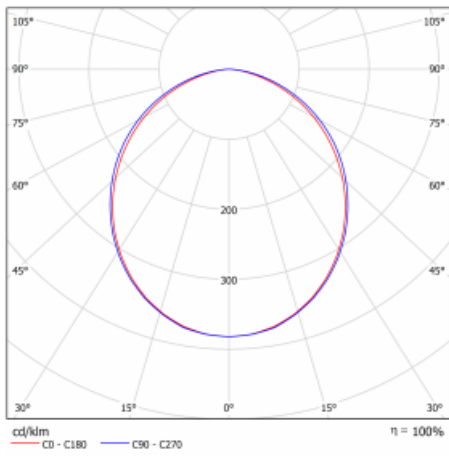

Kurve

Leistungsaufnahme 49.6 W $\pm$ 10 %

Anschluss der Leuchte Dimmbar DALI oder Taster

Elektrische Spannung 220-240V

Frequenz 50/60Hz

⊕ CE IP 40