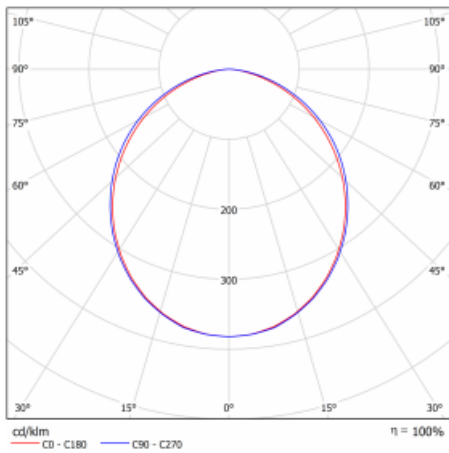

Typ der Montage	Einbauleuchten, Aufbauleuchten, Wandleuchten, Pendelleuchten, Schienenleuchten
Typ der Ausstrahlung	Direkte
Form der Leuchte	Linear
Farbe der Leuchte	Silber
Material	Aluminium
Lebensdauer	L90/B50 50 000 Stunden
Garantie	5 years
Beschreibung der Leuchte	Einbau-/Aufbau-/Wand-/Pendel-/Schienenleuchte
Abmessungen	2244 mm × 57 mm × 67 mm
Gewicht	5.4 kg
Lichtquelle	LED MODUL
Art der Optik	Opaler Diffusor
Lichtstrom*	6540 lm
Farbtemperatur	4000 K Kalt weiss
Leuchtwirkungsgrad	132 lm/W
MacAdam Lichtquelle	2
Farbwiedergabeindex	80
UGR max. X=4H Y=8H, ρ=70,50,20	26.6

Technische Zeichnung

Leistungsaufnahme* 49.6 W

Anschluss der Leuchte Weitere Möglichkeiten vom Dimmen

Elektrische Spannung 220-240V

Frequenz 50/60Hz

⊕ CE IP 40

*±10 %

Kurve