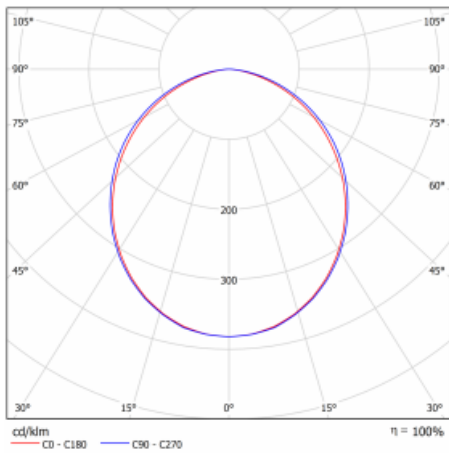

Technische Zeichnung

Leistungsaufnahme 49.6 W $\pm$ 10 %

Anschluss der Leuchte Dimmbar DALI oder Taster

Elektrische Spannung 220-240V

Frequenz 50/60Hz

⊕ CE IP 40

Kurve