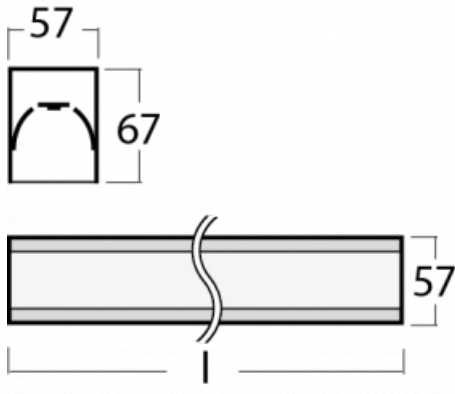

Leuchte

Lina60-S

04S-200K-40GGM3/840, W

EPD®

Sie werden das L-Click-System der Leuchte Lina60-S mit direkter Lichtverteilung zu schätzen wissen, das Ihnen effektiv Zeit und Geld spart. Wie das geht? Das Modul wird einfach in das Profil eingeklickt, so dass bei der Montage viel Arbeit eingespart wird. Diese Lösung verhindert auch die direkte Berührung der LED-Technik und verlängert deren Lebensdauer. Das Beleuchtungssystem Lina60-S lässt sich zu endlosen Linien und einer großen Formenvielfalt zusammensetzen. Neben der hohen Leistung hat die Leuchte auch einen günstigen Preis. Sie findet ihren Einsatz in kommerziellen, sozialen und öffentlichen Räumen.

Typ der Montage	Einbauleuchten, Aufbauleuchten, Wandleuchten, Pendelleuchten, Schienenleuchten
Typ der Ausstrahlung	Direkte
Form der Leuchte	Linear
Farbe der Leuchte	Weiss
Material	Aluminium
Lebensdauer	L90/B50 50 000 Stunden
Garantie	60 Monate
Beschreibung der Leuchte	Einbau-/Aufbau-/Wand-/Pendel-/Schienenleuchte
Abmessungen	2244 mm × 57 mm × 67 mm
Gewicht	5.5 kg
Lichtquelle	LED MODUL
Art der Optik	Opaler Diffusor
Lichtstrom	6540 lm ± 10 %
Farbtemperatur	4000 K Kalt weiss
Leuchtwirkungsgrad	132 lm/W
MacAdam Lichtquelle	2
Farbwiedergabeindex	80
UGR max. X=4H Y=8H, ρ=70,50,20	26.6

Technische Zeichnung

Leistungsaufnahme 49.6 W \pm 10 %

Anschluss der Leuchte EVG und Notlicht 3 Stunden

Elektrische Spannung 220-240V

Frequenz 50/60Hz

⊕ CE IP 40

Kurve

Zum Herunterladen

04-20900, F
Satz für Einbau des
Pendelprofils

04-21303, W
angehängtes Profil mit 3-
phasen Schiene;
l=1122mm

04-21307, W
angehängtes Profil mit 3-
phasen Schiene;
l=2242mm