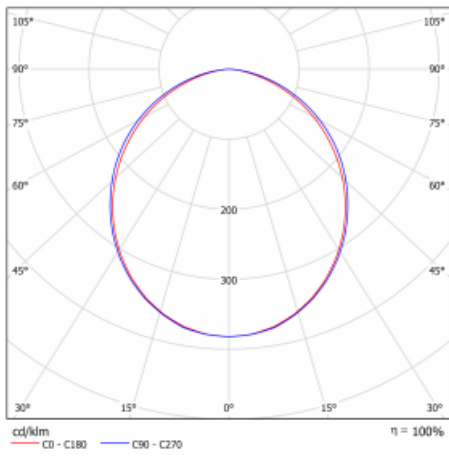

Typ der Montage	Einbauleuchten, Aufbauleuchten, Wandleuchten, Pendelleuchten, Schienenleuchten
Typ der Ausstrahlung	Direkte
Form der Leuchte	Linear
Farbe der Leuchte	Weiss
Material	Aluminium
Lebensdauer	L90/B50 50 000 Stunden
Garantie	60 Monate
Beschreibung der Leuchte	Einbau-/Aufbau-/Wand-/Pendel-/Schienenleuchte
Abmessungen	2244 mm × 57 mm × 67 mm
Gewicht	5.5 kg
Lichtquelle	LED MODUL
Art der Optik	Opaler Diffusor
Lichtstrom	6540 lm ± 10 %
Farbtemperatur	4000 K Kalt weiss
Leuchtwirkungsgrad	132 lm/W
MacAdam Lichtquelle	2
Farbwiedergabeindex	80
UGR max. X=4H Y=8H, ρ=70,50,20	26.6

Technische Zeichnung

Leistungsaufnahme 49.6 W \pm 10 %

Anschluss der Leuchte EVG und Notlicht 3 Stunden

Elektrische Spannung 220-240V

Frequenz 50/60Hz

⊕ CE IP 40

Kurve

Zum Herunterladen