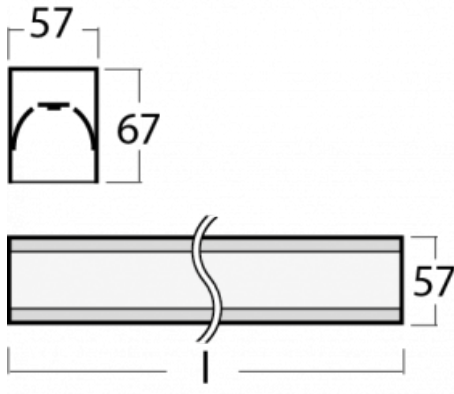

Leuchte

Lina60-S

04S-200K-40GGM/840, B

EPD®

Sie werden das L-Click-System der Leuchte Lina60-S mit direkter Lichtverteilung zu schätzen wissen, das Ihnen effektiv Zeit und Geld spart. Wie das geht? Das Modul wird einfach in das Profil eingeklickt, so dass bei der Montage viel Arbeit eingespart wird. Diese Lösung verhindert auch die direkte Berührung der LED-Technik und verlängert deren Lebensdauer. Das Beleuchtungssystem Lina60-S lässt sich zu endlosen Linien und einer großen Formenvielfalt zusammensetzen. Neben der hohen Leistung hat die Leuchte auch einen günstigen Preis. Sie findet ihren Einsatz in kommerziellen, sozialen und öffentlichen Räumen.

Typ der Montage	Einbauleuchten, Aufbauleuchten, Wandleuchten, Pendelleuchten, Schienenleuchten
Typ der Ausstrahlung	Direkte
Form der Leuchte	Linear
Farbe der Leuchte	Schwarz
Material	Aluminium
Lebensdauer	L90/B50 50 000 Stunden
Garantie	60 Monate
Beschreibung der Leuchte	Einbau-/Aufbau-/Wand-/Pendel-/Schienenleuchte
Abmessungen	2244 mm × 57 mm × 67 mm
Gewicht	5.6 kg
Lichtquelle	LED MODUL
Art der Optik	Opaler Diffusor
Lichtstrom	6540 lm ± 10 %
Farbtemperatur	4000 K Kalt weiss
Leuchtwirkungsgrad	132 lm/W
MacAdam Lichtquelle	2
Farbwiedergabeindex	80
UGR max. X=4H Y=8H, ρ=70,50,20	26.6

Technische Zeichnung

Leistungsaufnahme 49.6 W \pm 10 %

Anschluss der Leuchte EVG und Notlicht 1 Stunde

Elektrische Spannung 220-240V

Frequenz 50/60Hz

⊕ CE IP 40

Kurve

Zum Herunterladen

04-20900, F
Satz für Einbau des
Pendelprofils

04-21303, B
angehängtes Profil mit 3-
phasen Schiene;
l=1122mm

04-21307, B
angehängtes Profil mit 3-
phasen Schiene;
l=2242mm