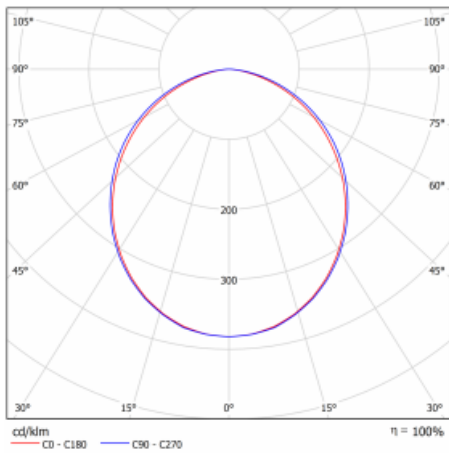

Typ der Montage	Einbauleuchten, Aufbauleuchten, Wandleuchten, Pendelleuchten, Schienenleuchten
Typ der Ausstrahlung	Direkte
Form der Leuchte	Linear
Farbe der Leuchte	Weiss
Material	Aluminium
Lebensdauer	L90/B50 50 000 Stunden
Garantie	5 years
Beschreibung der Leuchte	Einbau-/Aufbau-/Wand-/Pendel-/Schienenleuchte
Abmessungen	2244 mm × 57 mm × 67 mm
Gewicht	5.2 kg
Lichtquelle	LED MODUL
Art der Optik	Opaler Diffusor
Lichtstrom*	6540 lm
Farbtemperatur	4000 K Kalt weiss
Leuchtwirkungsgrad	132 lm/W
MacAdam Lichtquelle	2
Farbwiedergabeindex	80
UGR max. X=4H Y=8H, ρ=70,50,20	26.6

Technische Zeichnung

Leistungsaufnahme* 49.6 W

Anschluss der Leuchte ON/OFF

Elektrische Spannung 220-240V

Frequenz 50/60Hz

⊕ CE IP 40

*±10 %

Kurve