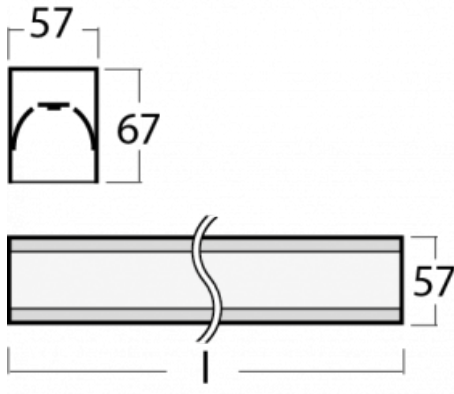

Technische Zeichnung