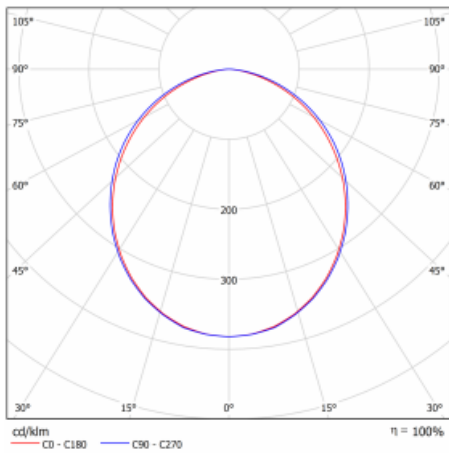

Technische Zeichnung

Leistungsaufnahme* 49.6 W

Anschluss der Leuchte ON/OFF

Elektrische Spannung 220-240V

Frequenz 50/60Hz

⊕ CE IP 40

*±10 %

Kurve