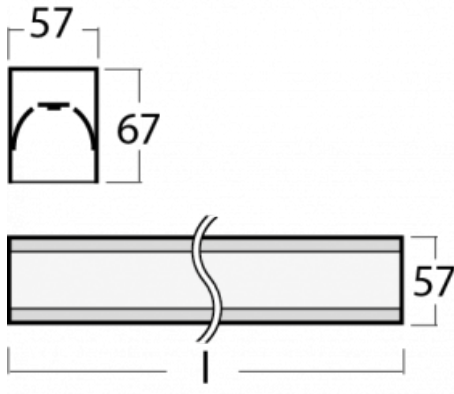

Leuchte

Lina60-S

04S-200K-40GGE/830, W

EPD®

Sie werden das L-Click-System der Leuchte Lina60-S mit direkter Lichtverteilung zu schätzen wissen, das Ihnen effektiv Zeit und Geld spart. Wie das geht? Das Modul wird einfach in das Profil eingeklickt, so dass bei der Montage viel Arbeit eingespart wird. Diese Lösung verhindert auch die direkte Berührung der LED-Technik und verlängert deren Lebensdauer. Das Beleuchtungssystem Lina60-S lässt sich zu endlosen Linien und einer großen Formenvielfalt zusammensetzen. Neben der hohen Leistung hat die Leuchte auch einen günstigen Preis. Sie findet ihren Einsatz in kommerziellen, sozialen und öffentlichen Räumen.

Typ der Montage	Einbauleuchten, Aufbauleuchten, Wandleuchten, Pendelleuchten, Schienenleuchten
Typ der Ausstrahlung	Direkte
Form der Leuchte	Linear
Farbe der Leuchte	Weiss
Material	Aluminium
Lebensdauer	L90/B50 50 000 Stunden
Garantie	5 years
Beschreibung der Leuchte	Einbau-/Aufbau-/Wand-/Pendel-/Schienenleuchte
Abmessungen	2244 mm × 57 mm × 67 mm
Gewicht	5.3 kg
Lichtquelle	LED MODUL
Art der Optik	Opaler Diffusor
Lichtstrom*	6230 lm
Farbtemperatur	3000 K Warm weiss
Leuchtwirkungsgrad	126 lm/W
MacAdam Lichtquelle	2
Farbwiedergabeindex	80
UGR max. X=4H Y=8H, ρ=70,50,20	26.4

Technische Zeichnung

Leistungsaufnahme* 49.6 W

Anschluss der Leuchte ON/OFF

Elektrische Spannung 220-240V

Frequenz 50/60Hz

⊕ CE IP 40

*±10 %

Kurve

04-20900, F
 Satz für Einbau des
 Pendelprofils

04-21303, W
 angehängtes Profil mit 3-
 phasen Schiene;
 l=1122mm

04-21307, W
 angehängtes Profil mit 3-
 phasen Schiene;
 l=2242mm