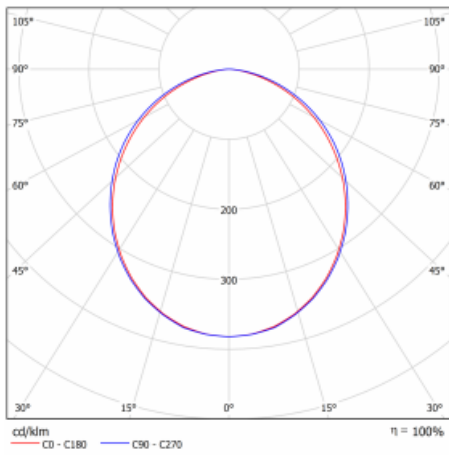

Leuchte

Lina60-S

04S-200K-40GGD/830, B

EPD®

Sie werden das L-Click-System der Leuchte Lina60-S mit direkter Lichtverteilung zu schätzen wissen, das Ihnen effektiv Zeit und Geld spart. Wie das geht? Das Modul wird einfach in das Profil eingeklickt, so dass bei der Montage viel Arbeit eingespart wird. Diese Lösung verhindert auch die direkte Berührung der LED-Technik und verlängert deren Lebensdauer. Das Beleuchtungssystem Lina60-S lässt sich zu endlosen Linien und einer großen Formenvielfalt zusammensetzen. Neben der hohen Leistung hat die Leuchte auch einen günstigen Preis. Sie findet ihren Einsatz in kommerziellen, sozialen und öffentlichen Räumen.

Typ der Montage	Einbauleuchten, Aufbauleuchten, Wandleuchten, Pendelleuchten, Schienenleuchten
Typ der Ausstrahlung	Direkte
Form der Leuchte	Linear
Farbe der Leuchte	Schwarz
Material	Aluminium
Lebensdauer	L90/B50 50 000 Stunden
Garantie	60 Monate
Beschreibung der Leuchte	Einbau-/Aufbau-/Wand-/Pendel-/Schienenleuchte
Abmessungen	2244 mm × 57 mm × 67 mm
Gewicht	5.4 kg
Lichtquelle	LED MODUL
Art der Optik	Opaler Diffusor
Lichtstrom	6230 lm ± 10 %
Farbtemperatur	3000 K Warm weiss
Leuchtwirkungsgrad	126 lm/W
MacAdam Lichtquelle	2
Farbwiedergabeindex	80
UGR max. X=4H Y=8H, ρ=70,50,20	26.4

Technische Zeichnung

Kurve

Leistungsaufnahme 49.6 W \pm 10 %

Anschluss der Leuchte DALI dimmbar

Elektrische Spannung 220-240V

Frequenz 50/60Hz

⊕ CE IP 40

Zum Herunterladen