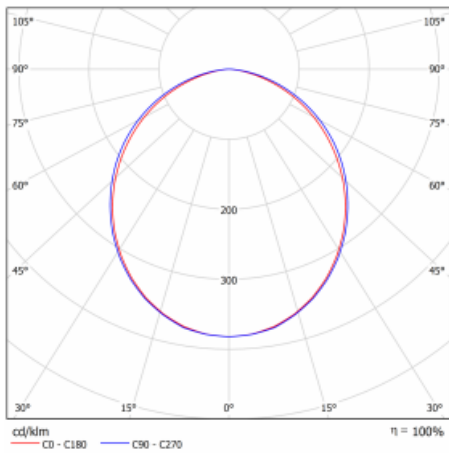

Technische Zeichnung

Leistungsaufnahme* 49.6 W

Anschluss der Leuchte DALI

Elektrische Spannung 220-240V

Frequenz 50/60Hz

⊕ CE IP 40

*±10 %

Kurve