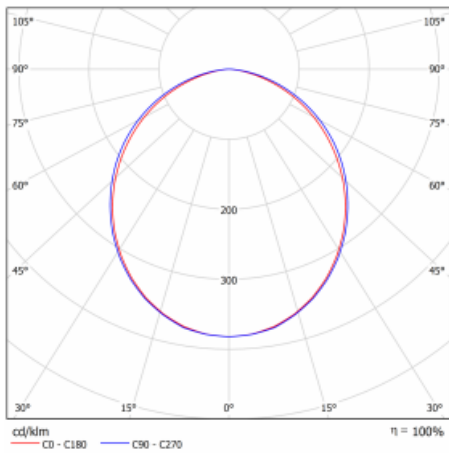

Technische Zeichnung

Leistungsaufnahme* 29.6 W

Anschluss der Leuchte Weitere Möglichkeiten vom Dimmen

Elektrische Spannung 220-240V

Frequenz 50/60Hz

⊕ CE IP 40

*±10 %

Kurve