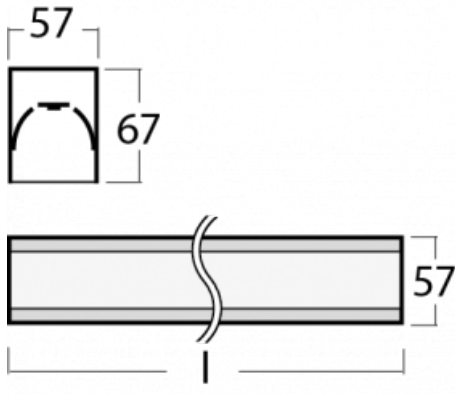

Technische Zeichnung