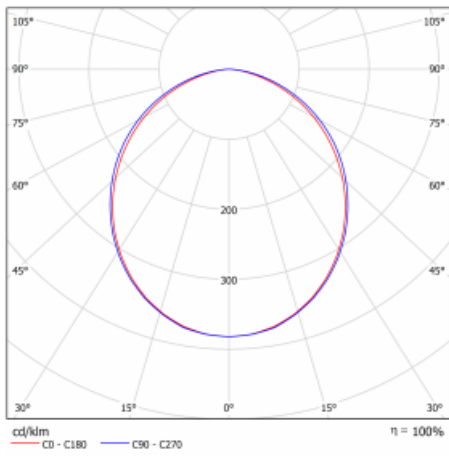

Leuchte

Lina60-S

04S-200K-40GETD/840, B

EPD®

Sie werden das L-Click-System der Leuchte Lina60-S mit direkter Lichtverteilung zu schätzen wissen, das Ihnen effektiv Zeit und Geld spart. Wie das geht? Das Modul wird einfach in das Profil eingeklickt, so dass bei der Montage viel Arbeit eingespart wird. Diese Lösung verhindert auch die direkte Berührung der LED-Technik und verlängert deren Lebensdauer. Das Beleuchtungssystem Lina60-S lässt sich zu endlosen Linien und einer großen Formenvielfalt zusammensetzen. Neben der hohen Leistung hat die Leuchte auch einen günstigen Preis. Sie findet ihren Einsatz in kommerziellen, sozialen und öffentlichen Räumen.

Typ der Montage	Einbauleuchten, Aufbauleuchten, Wandleuchten, Pendelleuchten, Schienenleuchten
Typ der Ausstrahlung	Direkte
Form der Leuchte	Linear
Farbe der Leuchte	Schwarz
Material	Aluminium
Lebensdauer	L90/B50 50 000 Stunden
Garantie	60 Monate
Beschreibung der Leuchte	Einbau-/Aufbau-/Wand-/Pendel-/Schienenleuchte
Abmessungen	2244 mm × 57 mm × 67 mm
Gewicht	5.3 kg
Lichtquelle	LED MODUL
Art der Optik	Opaler Diffusor
Lichtstrom	4270 lm ± 10 %
Farbtemperatur	4000 K Kalt weiss
Leuchtwirkungsgrad	144 lm/W
MacAdam Lichtquelle	2
Farbwiedergabeindex	80
UGR max. X=4H Y=8H, ρ=70,50,20	25.1

Technische Zeichnung

Kurve

Leistungsaufnahme 29.6 W \pm 10 %

Anschluss der Leuchte Dimmbar DALI oder Taster

Elektrische Spannung 220-240V

Frequenz 50/60Hz

⊕ CE IP 40

Zum Herunterladen