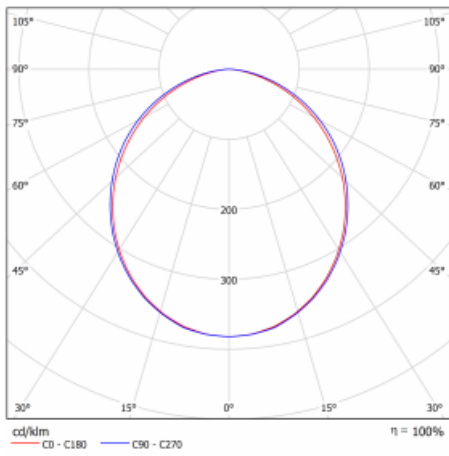

Technische Zeichnung

Leistungsaufnahme* 29.6 W

Anschluss der Leuchte Weitere Möglichkeiten vom Dimmen

Elektrische Spannung 220-240V

Frequenz 50/60Hz

⊕ CE IP 40

*±10 %

Kurve