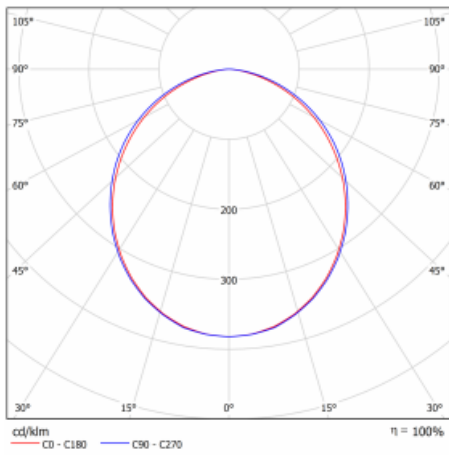

Kurve

Leistungsaufnahme* 29.6 W

Anschluss der Leuchte Weitere Möglichkeiten vom Dimmen

Elektrische Spannung 220-240V

Frequenz 50/60Hz

⊕ CE IP 40

* $\pm 10\%$