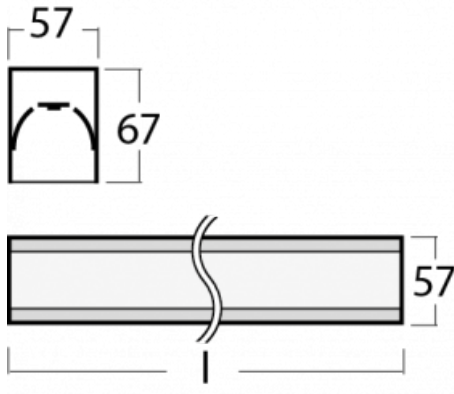

Leuchte

Lina60-S

04S-200K-40GETD/830, W

EPD®

Sie werden das L-Click-System der Leuchte Lina60-S mit direkter Lichtverteilung zu schätzen wissen, das Ihnen effektiv Zeit und Geld spart. Wie das geht? Das Modul wird einfach in das Profil eingeklickt, so dass bei der Montage viel Arbeit eingespart wird. Diese Lösung verhindert auch die direkte Berührung der LED-Technik und verlängert deren Lebensdauer. Das Beleuchtungssystem Lina60-S lässt sich zu endlosen Linien und einer großen Formenvielfalt zusammensetzen. Neben der hohen Leistung hat die Leuchte auch einen günstigen Preis. Sie findet ihren Einsatz in kommerziellen, sozialen und öffentlichen Räumen.

Typ der Montage	Einbauleuchten, Aufbauleuchten, Wandleuchten, Pendelleuchten, Schienenleuchten
Typ der Ausstrahlung	Direkte
Form der Leuchte	Linear
Farbe der Leuchte	Weiss
Material	Aluminium
Lebensdauer	L90/B50 50 000 Stunden
Garantie	60 Monate
Beschreibung der Leuchte	Einbau-/Aufbau-/Wand-/Pendel-/Schienenleuchte
Abmessungen	2244 mm × 57 mm × 67 mm
Gewicht	5.6 kg
Lichtquelle	LED MODUL
Art der Optik	Opaler Diffusor
Lichtstrom	4060 lm ± 10 %
Farbtemperatur	3000 K Warm weiss
Leuchtwirkungsgrad	137 lm/W
MacAdam Lichtquelle	2
Farbwiedergabeindex	80
UGR max. X=4H Y=8H, ρ=70,50,20	24.9

Technische Zeichnung

Leistungsaufnahme 29.6 W \pm 10 %

Anschluss der Leuchte Dimmbar DALI oder Taster

Elektrische Spannung 220-240V

Frequenz 50/60Hz

⊕ CE IP 40

Kurve

Zum Herunterladen

Montageanleitung

Fotografie

Zubehör

00-00300, N
 Seilauhänger
 2000mm

00-00301, N
 Seilauhänger
 4000mm

00-00302, N
 Seilauhänger
 6000mm

00-00354, K
 Kabel 5x0,75 1000mm

00-00355, K
 Kabel 5x0,75 2000mm