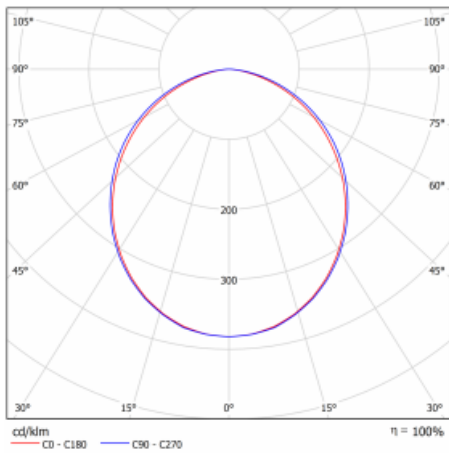

Typ der Montage	Einbauleuchten, Aufbauleuchten, Wandleuchten, Pendelleuchten, Schienenleuchten
Typ der Ausstrahlung	Direkte
Form der Leuchte	Linear
Farbe der Leuchte	Weiss
Material	Aluminium
Lebensdauer	L90/B50 50 000 Stunden
Garantie	5 years
Beschreibung der Leuchte	Einbau-/Aufbau-/Wand-/Pendel-/Schienenleuchte
Abmessungen	2244 mm × 57 mm × 67 mm
Gewicht	5.5 kg
Lichtquelle	LED MODUL
Art der Optik	Opaler Diffusor
Lichtstrom*	4060 lm
Farbtemperatur	3000 K Warm weiss
Leuchtwirkungsgrad	137 lm/W
MacAdam Lichtquelle	2
Farbwiedergabeindex	80
UGR max. X=4H Y=8H, ρ=70,50,20	24.9

Technische Zeichnung

Leistungsaufnahme* 29.6 W

Anschluss der Leuchte ON/OFF 1 Stunde

Elektrische Spannung 220-240V

Frequenz 50/60Hz

⊕ CE IP 40

*±10 %

Kurve

04-21307, W
angehängtes Profil mit 3-
phasen Schiene;
l=2242mm