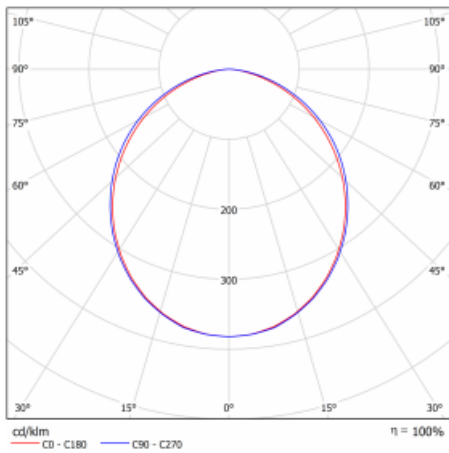

Typ der Montage	Einbauleuchten, Aufbauleuchten, Wandleuchten, Pendelleuchten, Schienenleuchten
Typ der Ausstrahlung	Direkte
Form der Leuchte	Linear
Farbe der Leuchte	Silber
Material	Aluminium
Lebensdauer	L90/B50 50 000 Stunden
Garantie	5 years
Beschreibung der Leuchte	Einbau-/Aufbau-/Wand-/Pendel-/Schienenleuchte
Abmessungen	2244 mm × 57 mm × 67 mm
Gewicht	5.5 kg
Lichtquelle	LED MODUL
Art der Optik	Opaler Diffusor
Lichtstrom*	4060 lm
Farbtemperatur	3000 K Warm weiss
Leuchtwirkungsgrad	137 lm/W
MacAdam Lichtquelle	2
Farbwiedergabeindex	80
UGR max. X=4H Y=8H, ρ=70,50,20	24.9

Technische Zeichnung

Leistungsaufnahme* 29.6 W

Anschluss der Leuchte ON/OFF 1 Stunde

Elektrische Spannung 220-240V

Frequenz 50/60Hz

⊕ CE IP 40

*±10 %

Kurve